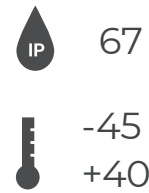

Миниатюрный прожектор для декоративного ландшафтного и интерьерного освещения.
Отличается современным стильным дизайном и низкой потребляемой мощностью.

POINT

Технические данные

Максимальная потребляемая мощность

1-3 Вт

Габариты

32x62 мм

Напряжение питания

3В 1А DC

Масса

0,6 кг

Материал корпуса

Алюминий

Угол раскрытия

6°, 8°, 10°, 17°, 25°, 40°, 60°, 15x55°

Коррелированная цветовая температура

2700-6500 К, R,G,B и пр.

Стандартный цвет корпуса

RAL 8022

RAD-Point