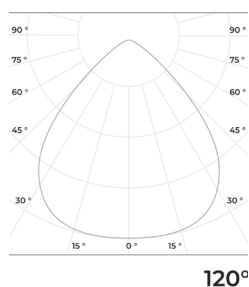

Степень защиты: IP 67

Индекс цветопередачи, более: 80 CRI

Гарантия: 5 лет

Технические данные

Максимальная потребляемая мощность, Вт	20
Максимальный световой поток, Лм*	1600
Масса, кг	2,75
Размеры ШxВ, мм	200x170
Эффективность, Лм/Вт	80
Угол раскрытия	120°

Диаграмма направленности КСС

INTERRA MATTE 20

Грунтовый светильник

«ООО Технология Света»
г. Москва, ул. Зорге 22А
8 (800) 707-28-36
info@raduga-light.com

Световой поток указан для исполнения с цветовой температурой 5000 К, 80 Ra без вторичной оптики и без рассеивателя. Замеры светового потока производились в интегрирующей сфере.