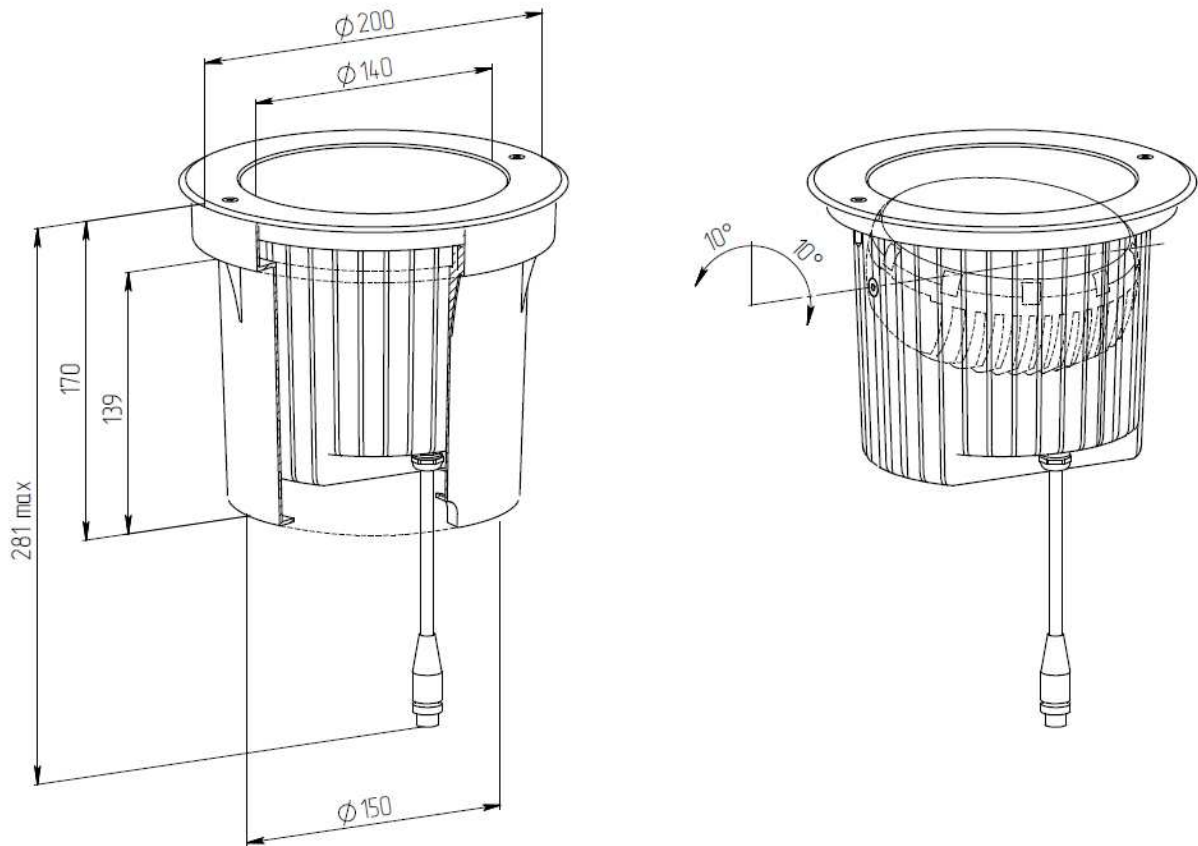

INTERRA MATTE 20

Грунтовый светильник

1600

2,75

67

20

- 45°
+ 40°

R,G,B

Материал корпуса: Al + закаленное стекло + нержавеющая сталь

Угол раскрытия: 120°

Напряжение питания: 24В/48В DC; 230В AC (50 Гц)

Цветовая температура: 2700-6500K, RGB, RGBW

Система управления: DALI 24 V DC

Степень защиты: IP 67

Индекс цветопередачи, более: 80 CRI

Гарантия: 5 лет

Технические данные

Максимальная потребляемая мощность, Вт	20
Максимальный световой поток, Лм*	1600
Масса, кг	2,75
Размеры ШxВ, мм	200x170
Эффективность, Лм/Вт	80
Угол раскрытия	120°

Диаграмма направленности КСС

INTERRA MATTE 20

Грунтовый светильник

«ООО Технология Света»
г. Москва, ул. Зорге 22А
8 (800) 707-28-36
info@raduga-light.com

Световой поток указан для исполнения с цветовой температурой 5000 К, 80 Ra без вторичной оптики и без рассеивателя. Замеры светового потока производились в интегрирующей сфере.