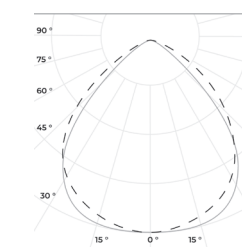

## Технические данные

|  |   |
|--|---|
| Напряжение питания                     | 230 В, 50 Гц                                  |
| Коэффициент мощности                   | 0,98  |
| Коэффициент пульсации светового потока | <1%   |
| Угол раскрытия                         | 20 °, 60 °, 100 °, 30x115 °                   |
| Материал корпуса                       | Анодированный алюминий, оптика из PC или PMMA |
| Потребляемая мощность, Вт.             | 27-483  |
| Световой поток, Лм.                    | 4300-76500                                    |
| Стандартный цвет корпуса               | RAL 8022                                      |

RAD-TERM

Исполнение А

Исполнение В

Исполнение С

20°

60°

100°

30x115°