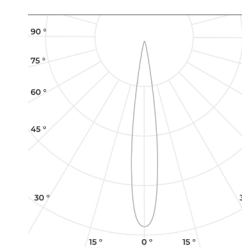

## Технические данные

|  |   |
|--|---|
| Напряжение питания                     | 230 В, 50 Гц                                  |
| Коэффициент мощности                   | 0,98  |
| Коэффициент пульсации светового потока | <1%   |
| Угол раскрытия                         | 20 °, 60 °, 100 °, 30x115 °                   |
| Материал корпуса                       | Анодированный алюминий, оптика из PC или PMMA |
| Потребляемая мощность, Вт.             | 27-483  |
| Световой поток, Лм.                    | 4300-76500                                    |
| Стандартный цвет корпуса               | RAL 8022                                      |

RAD-TERM

Исполнение А

Исполнение В

Исполнение С

20°

60°

100°

30x115°