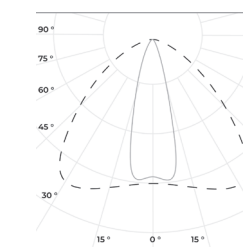

## Технические данные

|  |   |
|--|---|
| Напряжение питания                     | 230 В, 50 Гц                                  |
| Коэффициент мощности                   | 0,98  |
| Коэффициент пульсации светового потока | <1%   |
| Угол раскрытия                         | 20 °, 60 °, 100 °, 30x115 °                   |
| Материал корпуса                       | Анодированный алюминий, оптика из PC или PMMA |
| Потребляемая мощность, Вт.             | 27-483  |
| Световой поток, Лм.                    | 4300-76500                                    |
| Стандартный цвет корпуса               | RAL 8022                                      |

RAD-TERM

Исполнение А

Исполнение В

Исполнение С

20°

60°

100°

30x115°