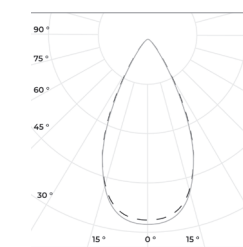

## Технические данные

|  |   |
|--|---|
| Напряжение питания                     | 230 В, 50 Гц                                  |
| Коэффициент мощности                   | 0,98  |
| Коэффициент пульсации светового потока | <1%   |
| Угол раскрытия                         | 20 °, 60 °, 100 °, 30x115 °                   |
| Материал корпуса                       | Анодированный алюминий, оптика из PC или PMMA |
| Потребляемая мощность, Вт.             | 27-483  |
| Световой поток, Лм.                    | 4300-76500                                    |
| Стандартный цвет корпуса               | RAL 8022                                      |

RAD-TERM

Исполнение А

Исполнение В

Исполнение С

20°

60°

100°

30x115°