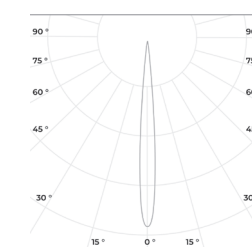

RAD-G-CLS

100 мм

103 мм

6°

10°

25°

60°