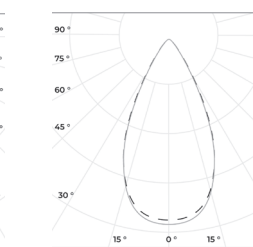

R,G,B

Технические данные

Максимальная потребляемая мощность

3 Вт

Напряжение питания

24/48 DC

Габариты

100x103 мм

Масса

0,4 кг

Материал корпуса

Алюминий + закаленное стекло + нержавеющая сталь

Угол раскрытия

6°, 8°, 10°, 17°, 25°, 40°, 60°

Коррелированная цветовая температура

2700K-6500K, R,G,B

RAD-G-CLS

100 мм

103 мм

6°

10°

25°

60°