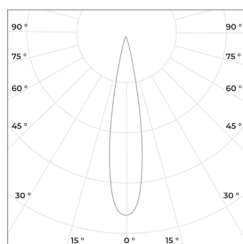

Монтажное отверстие D: 128 мм

Степень защиты: IP 20

Гарантия: 5 лет

Технические данные

Максимальная потребляемая мощность, Вт	30
Максимальный световой поток, Лм*	3100
Монтажное отверстие D, мм	128
Размеры ШxВ, мм	140x115
Эффективность, Лм/Вт	105
Угол раскрытия	15°, 24°, 38°, 60°

Диаграмма направленности КСС

15°

24°

38°

60°

TYL 30

Встраиваемый светильник

«ООО Технология Света»