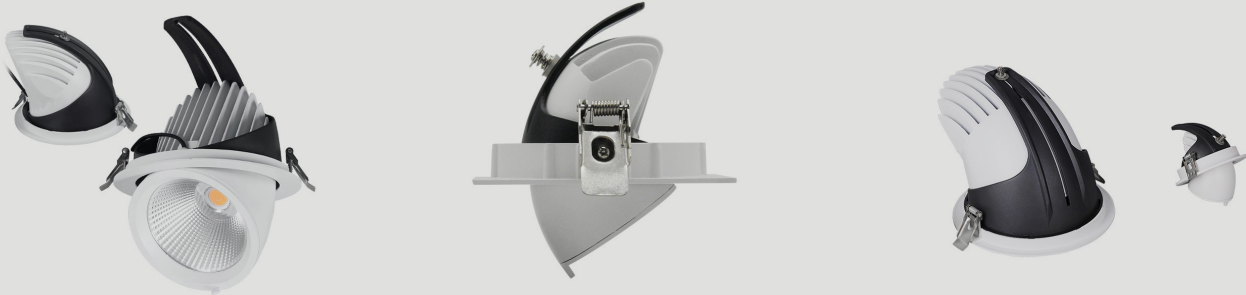

TYL 30

Встраиваемый светильник

3100

30

20

- 45°
+ 40°

- 6500
- 5000
- 4000
- 3000
- 2700

RAD-TYL

Описание изделия

Встраиваемые выдвижные/поворотные светильники даунлайты с пониженным уровнем зрительного дискомфорта UGR<19. Угол рассеивания светового пучка от 15 до 60°.

Вариант установки: Встраиваемый

Угол раскрытия: 15°, 24°, 38°, 60°

Напряжение питания: 230В AC (50 Гц)

Стандартный цвет корпуса, RAL: 9003, 9005

Система управления: DALI, 0-10, 1-10

Индекс цветопередачи CRI более: 80, 90

Коэффициент пульсации: < 1%

Монтажное отверстие D: 128 мм

Степень защиты: IP 20

Гарантия: 5 лет

Технические данные

Максимальная потребляемая мощность, Вт	30
Максимальный световой поток, Лм*	3100
Монтажное отверстие D, мм	128
Размеры ШxВ, мм	140x115
Эффективность, Лм/Вт	105
Угол раскрытия	15°, 24°, 38°, 60°