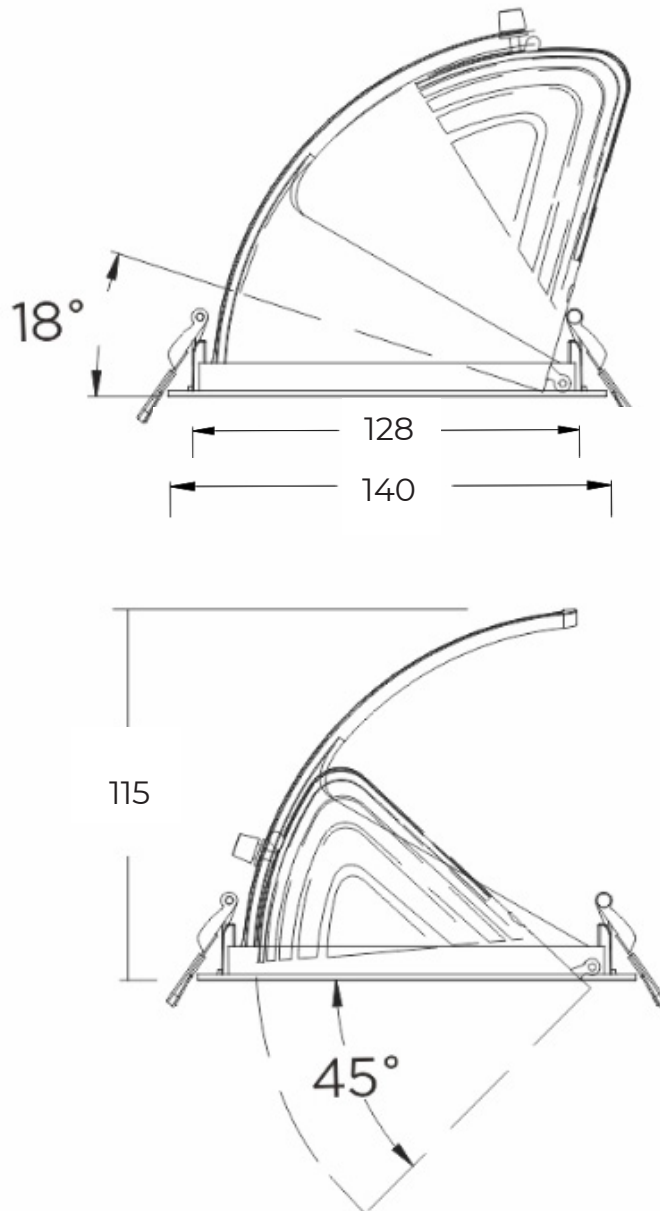

TYL 30

Встраиваемый светильник

«ООО Технология Света»

г. Москва, ул. Зорге 22А

8 (800) 707-28-36

info@raduga-light.com

Световой поток указан для исполнения с цветовой температурой 5000 К, 80 Ra без вторичной оптики. Замеры светового потока производились в интегрирующей сфере.

Световой поток с вариантами вторичной оптики указан в протоколах испытаний (предоставляется по запросу).

Заявленные в таблице данные могут изменяться в пределах 10%.

Производитель оставляет за собой право вносить изменения, не ухудшающие качество изделия, в конструкцию отдельных деталей, узлов и параметров светильника без предварительного уведомления.