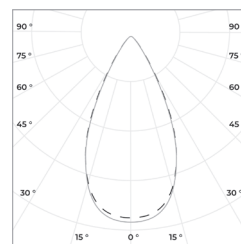

Монтажное отверстие D: 128 мм

Степень защиты: IP 20

Гарантия: 5 лет

Технические данные

Максимальная потребляемая мощность, Вт	30
Максимальный световой поток, Лм*	3100
Монтажное отверстие D, мм	128
Размеры ШxВ, мм	140x115
Эффективность, Лм/Вт	105
Угол раскрытия	15°, 24°, 38°, 60°

Диаграмма направленности КСС

15°

24°

38°

60°

TYL 30

Встраиваемый светильник

«ООО Технология Света»