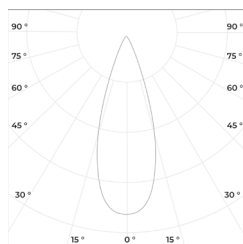

Монтажное отверстие D: 128 мм

Степень защиты: IP 20

Гарантия: 5 лет

Технические данные

Максимальная потребляемая мощность, Вт	30
Максимальный световой поток, Лм*	3100
Монтажное отверстие D, мм	128
Размеры ШxВ, мм	140x115
Эффективность, Лм/Вт	105
Угол раскрытия	15°, 24°, 38°, 60°

Диаграмма направленности КСС

15°

24°

38°

60°

TYL 30

Встраиваемый светильник

«ООО Технология Света»