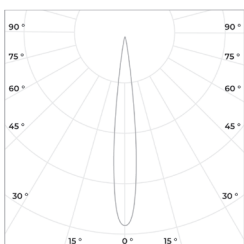

Монтажное отверстие D: 128 мм

Степень защиты: IP 20

Гарантия: 5 лет

Технические данные

Максимальная потребляемая мощность, Вт	30
Максимальный световой поток, Лм*	3100
Монтажное отверстие D, мм	128
Размеры ШxВ, мм	140x115
Эффективность, Лм/Вт	105
Угол раскрытия	15°, 24°, 38°, 60°

Диаграмма направленности КСС

15°

24°

38°

60°

TYL 30

Встраиваемый светильник

«ООО Технология Света»