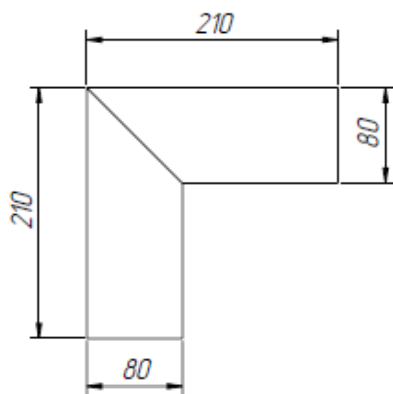

WIDE v1.4

Светильник для ландшафтного освещения

г. Москва, ул. Пятницкая,

д.13 стр.1, помещ.1/2

8 (800) 707-28-36

info@raduga-light.com

*Световой поток указан для исполнения с цветовой температурой 5000 К, 80 CRI без вторичной оптики, с рассеивателем из закаленного стекла. Замеры светового потока производились в интегрирующей сфере. Световой поток с другими вариантами вторичной оптики указан в протоколах испытаний в светотехнической лаборатории (предоставляется по запросу).

Заявленные в таблице данные могут изменяться в пределах 10%.

Производитель оставляет за собой право вносить изменения в конструкцию отдельных деталей, узлов и параметров светильников не ухудшающих качество изделия, без предварительного уведомления.