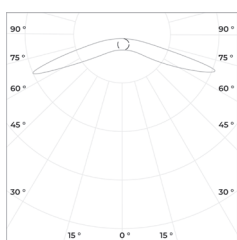

14,4

Размеры ДхШхВ, мм

210x210x540

Эффективность, Лм/Вт

110

Типы КСС

ШО (type I)

### Диаграмма направленности КСС

ШО (type I)