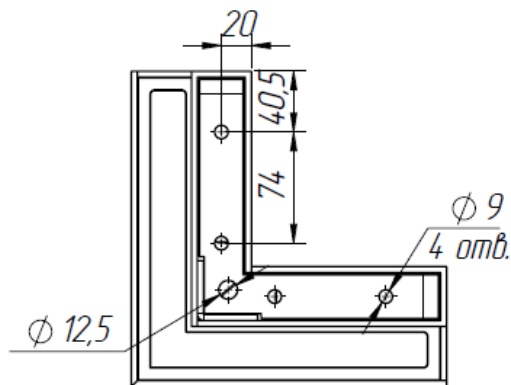

WIDE v1.4

Светильник для ландшафтного освещения

г. Москва, ул. Пятницкая,

д.13 стр.1, помещ.1/2

8 (800) 707-28-36

info@raduga-light.com

*Световой поток указан для исполнения с цветовой температурой 5000 К, 80 CRI без вторичной оптики, с рассеивателем из закаленного стекла. Замеры светового потока производились в интегрирующей сфере. Световой поток с другими вариантами вторичной оптики указан в протоколах испытаний в светотехнической лаборатории (предоставляется по запросу).

Заявленные в таблице данные могут изменяться в пределах 10%.

Производитель оставляет за собой право вносить изменения в конструкцию отдельных деталей, узлов и параметров светильников не ухудшающих качество изделия, без предварительного уведомления.