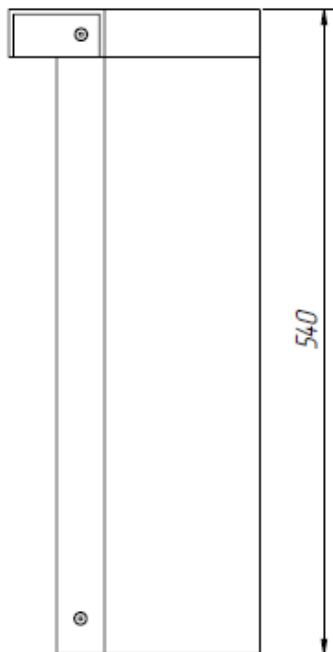

WIDE v1.4

Светильник для ландшафтного освещения

г. Москва, ул. Пятницкая,

д.13 стр.1, помещ.1/2

8 (800) 707-28-36

info@raduga-light.com

*Световой поток указан для исполнения с цветовой температурой 5000 К, 80 CRI без вторичной оптики, с рассеивателем из закаленного стекла. Замеры светового потока производились в интегрирующей сфере. Световой поток с другими вариантами вторичной оптики указан в протоколах испытаний в светотехнической лаборатории (предоставляется по запросу).

Заявленные в таблице данные могут изменяться в пределах 10%.

Производитель оставляет за собой право вносить изменения в конструкцию отдельных деталей, узлов и параметров светильников не ухудшающих качество изделия, без предварительного уведомления.