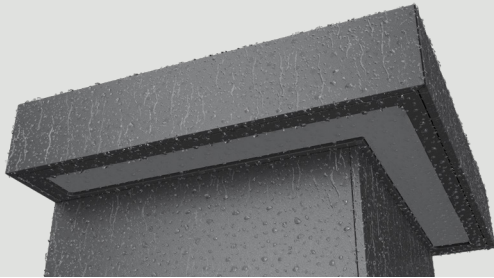

## WIDE v1.4

Светильник для ландшафтного освещения

660

14,4

65

6

- 45°  
+ 40°

### Описание изделия

Серия светильников для декоративного ландшафтного освещения WIDE. Эстетика простых геометрических форм дополнит как оформленный в классическом стиле ландшафт загородного пансионата или таунхауса, так и самую футуристическую композицию на прилегающей территории техно-парка, бизнес-центра, городских общественных пространств.

### Технические данные

Материал корпуса: Алюминий

Угол раскрытия: ШО (type I)

Напряжение питания: 230В AC (50 Гц)

Стандартный цвет корпуса: RAL 8022

Цветовая температура: 2700-6500К

Коэффициент пульсации светового потока: < 2%