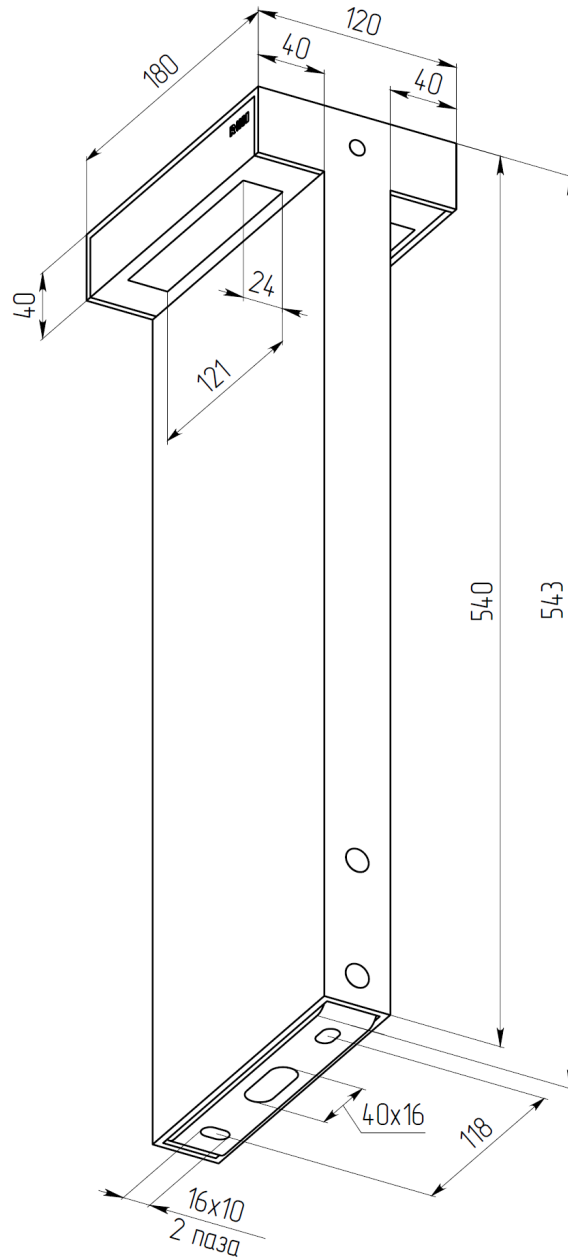

WIDE 500 V1.2

Декоративный ландшафтный
светильник

«ООО Технология Света»

г. Москва, ул. Зорге 22А

8 (800) 707-28-36

info@raduga-light.com

Световой поток указан для исполнения с цветовой температурой 5000 К, 80 Ra без вторичной оптики и без рассеивателя. Замеры светового потока производились в интегрирующей сфере.

Световой поток с вариантами вторичной оптики указан в протоколах испытаний (предоставляется по запросу).

Заявленные в таблице данные могут изменяться в пределах 10%.

Производитель оставляет за собой право вносить изменения, не ухудшающие качество изделия, в конструкцию отдельных деталей, узлов и параметров светильника без предварительного уведомления.