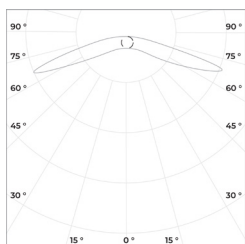

Диаграмма направленности КСС