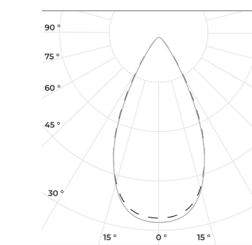

1,2 кг

Материал корпуса

Алюминий + закаленное стекло + нержавеющая сталь

Управление

DALI 24 V DC

Угол раскрытия

6°, 8°, 10°, 17°, 25°, 40°, 60°

Коррелированная цветовая температура

2700K-6500K, R,G,B

170 мм

200 мм

6°

10°

25°

60°