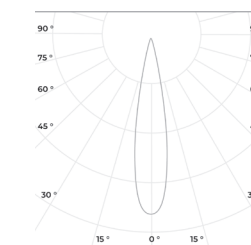

1,2 кг

Материал корпуса

Алюминий + закаленное стекло + нержавеющая сталь

Управление

DALI 24 V DC

Угол раскрытия

6°, 8°, 10°, 17°, 25°, 40°, 60°

Коррелированная цветовая температура

2700K-6500K, R,G,B

170 мм

200 мм

6°

10°

25°

60°