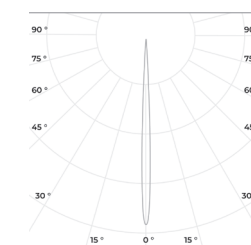

1,2 кг

Материал корпуса

Алюминий + закаленное стекло + нержавеющая сталь

Управление

DALI 24 V DC

Угол раскрытия

6°, 8°, 10°, 17°, 25°, 40°, 60°

Коррелированная цветовая температура

2700K-6500K, R,G,B

170 мм

200 мм

6°

10°

25°

60°