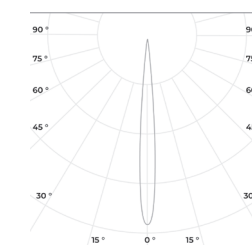

2700K-6500K, R,G,B

170 мм

200 мм

6°

10°

25°

60°