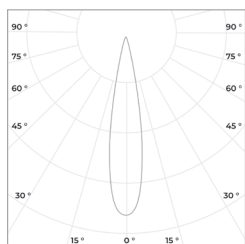

Монтажное отверстие D: 75 мм

Степень защиты: IP 20

Гарантия: 5 лет

Технические данные

Максимальная потребляемая мощность, Вт	10
Максимальный световой поток, Лм*	1050
Монтажное отверстие D, мм	75
Размеры ШxВ, мм	90x60
Эффективность, Лм/Вт	105
Угол раскрытия	15°, 24°, 38°, 60°

Диаграмма направленности КСС

15°

24°

38°

60°