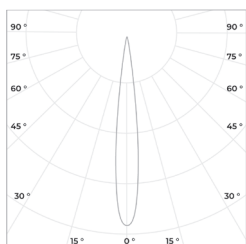

Монтажное отверстие D: 75 мм

Степень защиты: IP 20

Гарантия: 5 лет

Технические данные

Максимальная потребляемая мощность, Вт	10
Максимальный световой поток, Лм*	1050
Монтажное отверстие D, мм	75
Размеры ШxВ, мм	90x60
Эффективность, Лм/Вт	105
Угол раскрытия	15°, 24°, 38°, 60°

Диаграмма направленности КСС

15°

24°

38°

60°