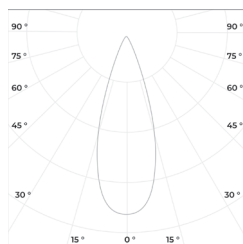

Монтажное отверстие D: 75 мм

Степень защиты: IP 20

Гарантия: 5 лет

Технические данные

Максимальная потребляемая мощность, Вт	10
Максимальный световой поток, Лм*	1050
Монтажное отверстие D, мм	75
Размеры ШxВ, мм	90x60
Эффективность, Лм/Вт	105
Угол раскрытия	15°, 24°, 38°, 60°

Диаграмма направленности КСС

15°

24°

38°

60°