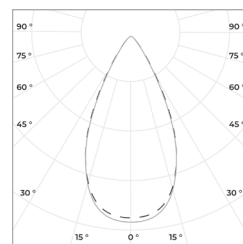

Монтажное отверстие D: 75 мм

Степень защиты: IP 20

Гарантия: 5 лет

Технические данные

Максимальная потребляемая мощность, Вт	10
Максимальный световой поток, Лм*	1050
Монтажное отверстие D, мм	75
Размеры ШxВ, мм	90x60
Эффективность, Лм/Вт	105
Угол раскрытия	15°, 24°, 38°, 60°

Диаграмма направленности КСС

15°

24°

38°

60°