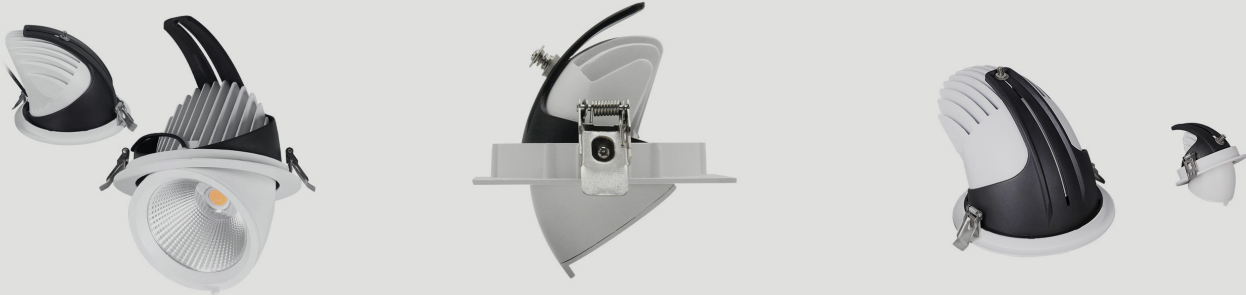

TYL 10

Встраиваемый светильник

1050

10

20

- 45°
+ 40°

- 6500
- 5000
- 4000
- 3000
- 2700

RAD-TYL

Описание изделия

Встраиваемые выдвижные/поворотные светильники даунлайты с пониженным уровнем зрительного дискомфорта UGR<19. Угол рассеивания светового пучка от 15 до 60°.

Вариант установки: Встраиваемый

Угол раскрытия: 15°, 24°, 38°, 60°

Напряжение питания: 230В AC (50 Гц)

Стандартный цвет корпуса, RAL: 9003, 9005

Система управления: DALI, 0-10, 1-10

Индекс цветопередачи CRI более: 80, 90

Коэффициент пульсации: < 1%

Монтажное отверстие D: 75 мм

Степень защиты: IP 20

Гарантия: 5 лет

Технические данные

Максимальная потребляемая мощность, Вт	10
Максимальный световой поток, Лм*	1050
Монтажное отверстие D, мм	75
Размеры ШxВ, мм	90x60
Эффективность, Лм/Вт	105
Угол раскрытия	15°, 24°, 38°, 60°