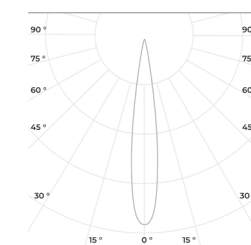

## Технические данные

Напряжение питания	230 В. 50 Гц
Коэффициент мощности	0,98
Коэффициент пульсации светового потока	<1%
Угол раскрытия	20 °, 60 °, 100 °, 30x115 °
Материал корпуса	Анодированный алюминий, оптика из PC или PMMA
Потребляемая мощность, Вт.	27-483
Световой поток, Лм.	4300-76500
Стандартный цвет корпуса	RAL 8022

RAD-TERM

Исполнение А

Исполнение В

Исполнение С

20°

60°

100°

30x115°