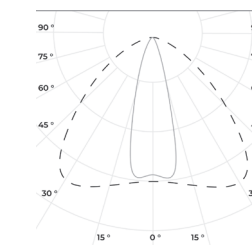

## Технические данные

Напряжение питания	230 В. 50 Гц
Коэффициент мощности	0,98
Коэффициент пульсации светового потока	<1%
Угол раскрытия	20 °, 60 °, 100 °, 30x115 °
Материал корпуса	Анодированный алюминий, оптика из PC или PMMA
Потребляемая мощность, Вт.	27-483
Световой поток, Лм.	4300-76500
Стандартный цвет корпуса	RAL 8022

RAD-TERM

Исполнение А

Исполнение В

Исполнение С

20°

60°

100°

30x115°