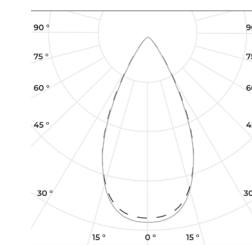

## Технические данные

Напряжение питания	230 В. 50 Гц
Коэффициент мощности	0,98
Коэффициент пульсации светового потока	<1%
Угол раскрытия	20 °, 60 °, 100 °, 30x115 °
Материал корпуса	Анодированный алюминий, оптика из PC или PMMA
Потребляемая мощность, Вт.	27-483
Световой поток, Лм.	4300-76500
Стандартный цвет корпуса	RAL 8022

RAD-TERM

Исполнение А

Исполнение В

Исполнение С

20°

60°

100°

30x115°