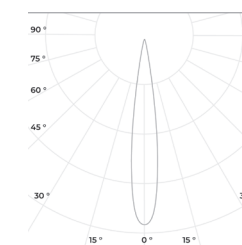

 -6500
-5000
-4000
-3000
-2700

270

Технические данные

Напряжение питания	230 В. 50 Гц
Коэффициент мощности	0,98
Коэффициент пульсации светового потока	<1%
Угол раскрытия	20 °, 60 °, 100 °, 30x115 °
Материал корпуса	Анодированный алюминий, оптика из PC или PMMA
Потребляемая мощность, Вт.	27-483
Световой поток, Лм.	4300-76500
Стандартный цвет корпуса	RAL 8022

RAD-TERM

Исполнение А

Исполнение В

Исполнение С

20°

60°

100°

30x115°