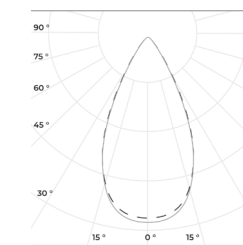

 -6500
-5000
-4000
-3000
-2700

270

Технические данные

Напряжение питания	230 В. 50 Гц
Коэффициент мощности	0,98
Коэффициент пульсации светового потока	<1%
Угол раскрытия	20 °, 60 °, 100 °, 30x115 °
Материал корпуса	Анодированный алюминий, оптика из PC или PMMA
Потребляемая мощность, Вт.	27-483
Световой поток, Лм.	4300-76500
Стандартный цвет корпуса	RAL 8022

RAD-TERM

Исполнение А

Исполнение В

Исполнение С

20°

60°

100°

30x115°