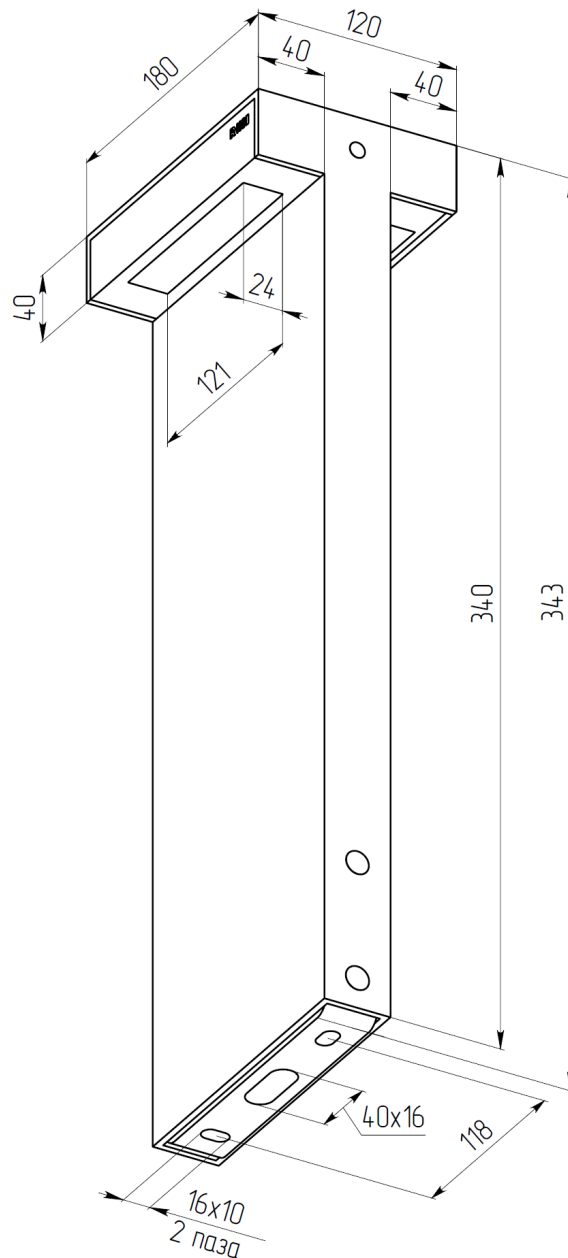

WIDE 300 V1.2

Декоративный ландшафтный
светильник

«ООО Технология Света»

г. Москва, ул. Зорге 22А

8 (800) 707-28-36

info@raduga-light.com

Световой поток указан для исполнения с цветовой температурой 5000 К, 80 Ra без вторичной оптики и без рассеивателя. Замеры светового потока производились в интегрирующей сфере.

Световой поток с вариантами вторичной оптики указан в протоколах испытаний (предоставляется по запросу).

Заявленные в таблице данные могут изменяться в пределах 10%.

Производитель оставляет за собой право вносить изменения, не ухудшающие качество изделия, в конструкцию отдельных деталей, узлов и параметров светильника без предварительного уведомления.