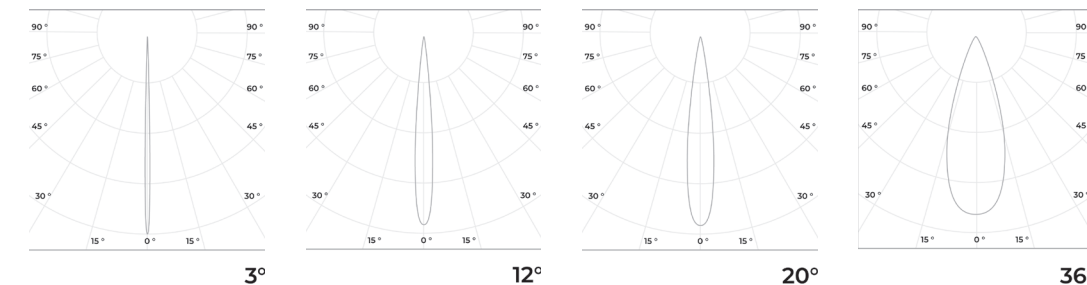

КГ 1,3-2,8
Вт 18-66

IP 67
-45 +40

- 6500
- 5000
- 4000
- 3000
- 2700

R,G,B
RGBW

Технические данные

Максимальная потребляемая мощность

18 Вт; 39 Вт; 66 Вт

Длины

Алюминий анодированный,
+ закаленное стекло

Угол раскрытия

3°, 8°, 12°, 20°, 24°, 36°, 60°

Коррелированная цветовая температура

2700К-6500К, RGBW,
R,G,B и пр.

Стандартный цвет корпуса

RAL 8022

Ral: ● ● ● ● ● ●