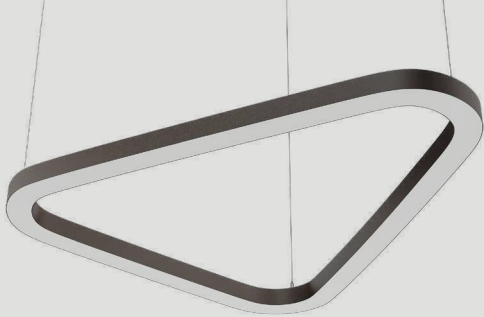

ALTAIR

Светильник для внутреннего освещения

<1 %

1-10

50

DALI

RAD-Altair

Описание изделия

Светильники серии Altair сочетают лаконичную форму с эффективностью и высокой степенью комфорта. Несколько размеров и регулируемая высота подвеса позволяют составлять выразительные и функциональные световые композиции.

Длина сегмента, мм: от 300 до 1750

Высота профиля, мм: 60

Ширина световой линии, мм: 50

Мощность, Вт: от 13 до 168

Источник питания: выносной

Монтаж: подвесной / накладной

Материалы: алюминий

Технические данные

Длина сегмента, мм

от 300 до 1750

Высота профиля, мм

80

Мощность, Вт

от 13 до 168

Источник питания

выносной