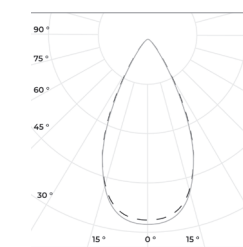

IP 67
-45
+40

- 6500
- 5000
- 4000
- 3000
- 2700

270

Технические данные

Напряжение питания	230 В, 50 Гц
Коэффициент мощности	0,98
Коэффициент пульсации светового потока	<1%
Угол раскрытия	20 °, 60 °, 100 °, 30x115 °
Материал корпуса	Анодированный алюминий, оптика из PC или PMMA
Потребляемая мощность, Вт.	27-483
Световой поток, Лм.	4300-76500
Стандартный цвет корпуса	RAL 8022

RAD-TERM

Исполнение А

Исполнение В

Исполнение С

20°

60°

100°

30x115°