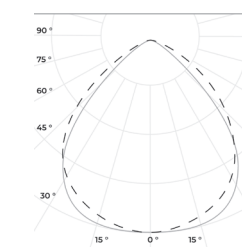

IP 67
-45
+40

- 6500
- 5000
- 4000
- 3000
- 2700

270

Технические данные

Напряжение питания	230 В, 50 Гц
Коэффициент мощности	0,98
Коэффициент пульсации светового потока	<1%
Угол раскрытия	20 °, 60 °, 100 °, 30x115 °
Материал корпуса	Анодированный алюминий, оптика из PC или PMMA
Потребляемая мощность, Вт.	27-483
Световой поток, Лм.	4300-76500
Стандартный цвет корпуса	RAL 8022

RAD-TERM

Исполнение А

Исполнение В

Исполнение С

20°

60°

100°

30x115°