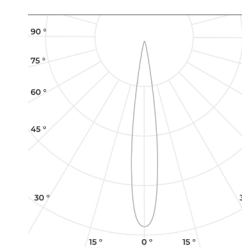

IP 67
-45
+40

- 6500
- 5000
- 4000
- 3000
- 2700

270

Технические данные

Напряжение питания	230 В, 50 Гц
Коэффициент мощности	0,98
Коэффициент пульсации светового потока	<1%
Угол раскрытия	20 °, 60 °, 100 °, 30x115 °
Материал корпуса	Анодированный алюминий, оптика из PC или PMMA
Потребляемая мощность, Вт.	27-483
Световой поток, Лм.	4300-76500
Стандартный цвет корпуса	RAL 8022

RAD-TERM

Исполнение А

Исполнение В

Исполнение С

20°

60°

100°

30x115°