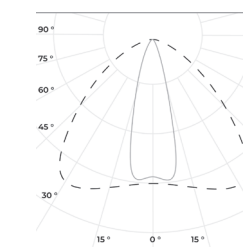

IP 67
-45
+40

- 6500
- 5000
- 4000
- 3000
- 2700

270

Технические данные

Напряжение питания	230 В, 50 Гц
Коэффициент мощности	0,98
Коэффициент пульсации светового потока	<1%
Угол раскрытия	20 °, 60 °, 100 °, 30x115 °
Материал корпуса	Анодированный алюминий, оптика из PC или PMMA
Потребляемая мощность, Вт.	27-483
Световой поток, Лм.	4300-76500
Стандартный цвет корпуса	RAL 8022

RAD-TERM

Исполнение А

Исполнение В

Исполнение С

20°

60°

100°

30x115°