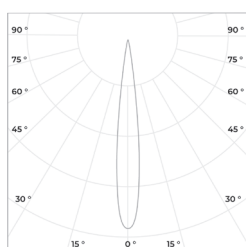

Коэффициент пульсации: < 1%

Степень защиты: IP 20

Гарантия: 5 лет

Технические данные

Максимальная потребляемая мощность, Вт	20
Максимальный световой поток, Лм*	2100
Размеры ШxВ, мм	70x160
Эффективность, Лм/Вт	105
Угол раскрытия	15°, 24°, 38°, 60°

Диаграмма направленности КСС

15°

24°

38°

60°

FORZA 20
Встраиваемый светильник

«ООО Технология Света»
г. Москва, ул. Зорге 22А
8 (800) 707-28-36
info@raduga-light.com

Световой поток указан для исполнения с цветовой температурой 5000 K, 80 Ra без вторичной оптики.
Замеры светового потока производились в интегрирующей сфере.