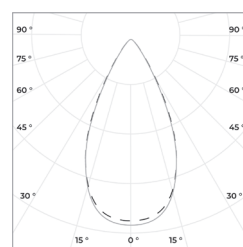

Коэффициент пульсации: < 1%

Степень защиты: IP 20

Гарантия: 5 лет

Технические данные

Максимальная потребляемая мощность, Вт	20
Максимальный световой поток, Лм*	2100
Размеры ШxВ, мм	70x160
Эффективность, Лм/Вт	105
Угол раскрытия	15°, 24°, 38°, 60°

Диаграмма направленности КСС

15°

24°

38°

60°

FORZA 20
Встраиваемый светильник

«ООО Технология Света»
г. Москва, ул. Зорге 22А
8 (800) 707-28-36
info@raduga-light.com

Световой поток указан для исполнения с цветовой температурой 5000 K, 80 Ra без вторичной оптики.
Замеры светового потока производились в интегрирующей сфере.