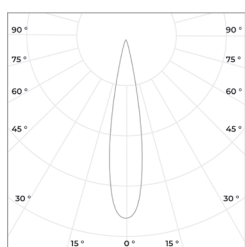

Коэффициент пульсации: < 1%

Степень защиты: IP 20

Гарантия: 5 лет

Технические данные

Максимальная потребляемая мощность, Вт	20
Максимальный световой поток, Лм*	2100
Размеры ШxВ, мм	70x160
Эффективность, Лм/Вт	105
Угол раскрытия	15°, 24°, 38°, 60°

Диаграмма направленности КСС

15°

24°

38°

60°

FORZA 20
Встраиваемый светильник

«ООО Технология Света»
г. Москва, ул. Зорге 22А
8 (800) 707-28-36
info@raduga-light.com

Световой поток указан для исполнения с цветовой температурой 5000 K, 80 Ra без вторичной оптики.
Замеры светового потока производились в интегрирующей сфере.