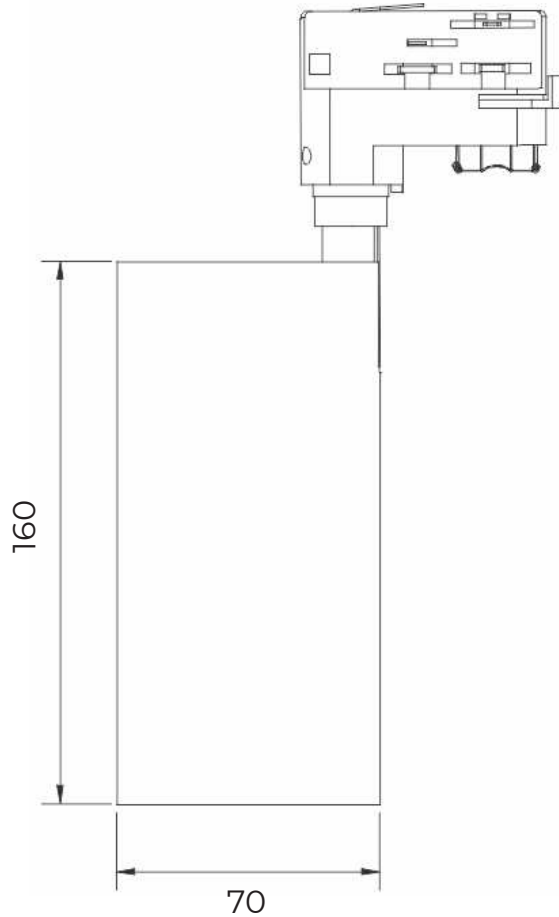

Вариант установки: Встраиваемый

Угол раскрытия: 15°, 24°, 38°, 60°

Напряжение питания: 230В AC (50 Гц)

Стандартный цвет корпуса, RAL: 9003, 9005

Система управления: DALI, 0-10, 1-10

Индекс цветопередачи CRI более: 80, 90

Коэффициент пульсации: < 1%

Степень защиты: IP 20

Гарантия: 5 лет

Технические данные

Максимальная потребляемая мощность, Вт	20
Максимальный световой поток, Лм*	2100
Размеры ШxВ, мм	70x160
Эффективность, Лм/Вт	105
Угол раскрытия	15°, 24°, 38°, 60°

Диаграмма направленности КСС

15°

24°

38°

60°

FORZA 20
Встраиваемый светильник

«ООО Технология Света»
г. Москва, ул. Зорге 22А
8 (800) 707-28-36
info@raduga-light.com

Световой поток указан для исполнения с цветовой температурой 5000 K, 80 Ra без вторичной оптики.
Замеры светового потока производились в интегрирующей сфере.

Световой поток с вариантами вторичной оптики указан в протоколах испытаний (предоставляется по запросу).

Заявленные в таблице данные могут изменяться в пределах 10%.

Производитель оставляет за собой право вносить изменения, не ухудшающие качество изделия,
в конструкцию отдельных деталей, узлов и параметров светильника без предварительного уведомления.