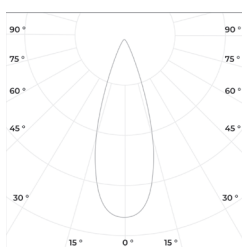

Коэффициент пульсации: < 1%

Степень защиты: IP 20

Гарантия: 5 лет

Технические данные

Максимальная потребляемая мощность, Вт	20
Максимальный световой поток, Лм*	2100
Размеры ШxВ, мм	70x160
Эффективность, Лм/Вт	105
Угол раскрытия	15°, 24°, 38°, 60°

Диаграмма направленности КСС

15°

24°

38°

60°

FORZA 20
Встраиваемый светильник

«ООО Технология Света»
г. Москва, ул. Зорге 22А
8 (800) 707-28-36
info@raduga-light.com

Световой поток указан для исполнения с цветовой температурой 5000 K, 80 Ra без вторичной оптики.
Замеры светового потока производились в интегрирующей сфере.