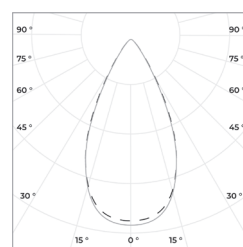

Коэффициент пульсации: < 1%

Степень защиты: IP 20

Гарантия: 5 лет

Технические данные

Максимальная потребляемая мощность, Вт	10
Максимальный световой поток, Лм*	1040
Размеры ШxВ, мм	60x130
Эффективность, Лм/Вт	105
Угол раскрытия	15°, 24°, 38°, 60°

Диаграмма направленности КСС

15°

24°

38°

60°

FORZA 10

Встраиваемый светильник

«ООО Технология Света»
г. Москва, ул. Зорге 22А
8 (800) 707-28-36
info@raduga-light.com

Световой поток указан для исполнения с цветовой температурой 5000 K, 80 Ra без вторичной оптики.
Замеры светового потока производились в интегрирующей сфере.

Световой поток с вариантами вторичной оптики указан в протоколах испытаний (предоставляется по запросу).