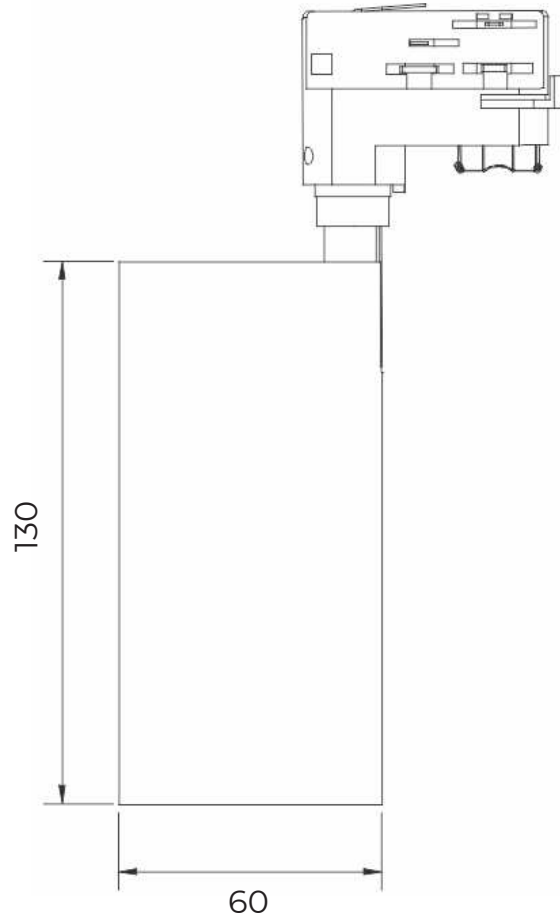

Коэффициент пульсации: < 1%

Степень защиты: IP 20

Гарантия: 5 лет

Технические данные

Максимальная потребляемая мощность, Вт	10
Максимальный световой поток, Лм*	1040
Размеры ШxВ, мм	60x130
Эффективность, Лм/Вт	105
Угол раскрытия	15°, 24°, 38°, 60°

Диаграмма направленности КСС

15°

24°

38°

60°

FORZA 10

Встраиваемый светильник

«ООО Технология Света»
г. Москва, ул. Зорге 22А
8 (800) 707-28-36
info@raduga-light.com

Световой поток указан для исполнения с цветовой температурой 5000 K, 80 Ra без вторичной оптики.
Замеры светового потока производились в интегрирующей сфере.

Световой поток с вариантами вторичной оптики указан в протоколах испытаний (предоставляется по запросу).