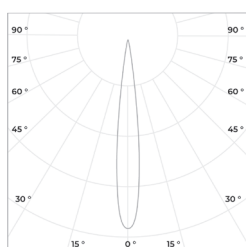

Диаграмма направленности КСС