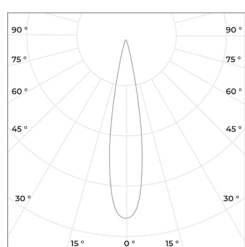

Коэффициент пульсации: < 1%

Степень защиты: IP 20

Гарантия: 5 лет

Технические данные

Максимальная потребляемая мощность, Вт	10
Максимальный световой поток, Лм*	1040
Размеры ШxВ, мм	60x130
Эффективность, Лм/Вт	105
Угол раскрытия	15°, 24°, 38°, 60°

Диаграмма направленности КСС

15°

24°

38°

60°

FORZA 10

Встраиваемый светильник

«ООО Технология Света»
г. Москва, ул. Зорге 22А
8 (800) 707-28-36
info@raduga-light.com

Световой поток указан для исполнения с цветовой температурой 5000 K, 80 Ra без вторичной оптики.
Замеры светового потока производились в интегрирующей сфере.

Световой поток с вариантами вторичной оптики указан в протоколах испытаний (предоставляется по запросу).