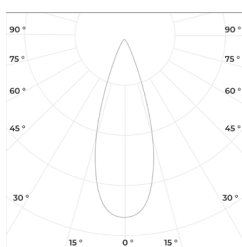

Коэффициент пульсации: < 1%

Степень защиты: IP 20

Гарантия: 5 лет

Технические данные

Максимальная потребляемая мощность, Вт	10
Максимальный световой поток, Лм*	1040
Размеры ШxВ, мм	60x130
Эффективность, Лм/Вт	105
Угол раскрытия	15°, 24°, 38°, 60°

Диаграмма направленности КСС

15°

24°

38°

60°

FORZA 10

Встраиваемый светильник

«ООО Технология Света»
г. Москва, ул. Зорге 22А
8 (800) 707-28-36
info@raduga-light.com

Световой поток указан для исполнения с цветовой температурой 5000 K, 80 Ra без вторичной оптики.
Замеры светового потока производились в интегрирующей сфере.

Световой поток с вариантами вторичной оптики указан в протоколах испытаний (предоставляется по запросу).