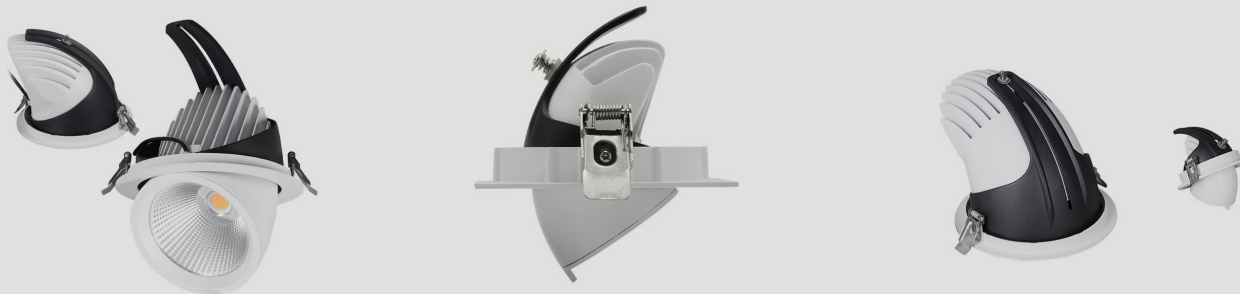

TYL 24

Встраиваемый светильник

2520

24

20

- 45°
+ 40°

- 6500
- 5000
- 4000
- 3000
- 2700

RAD-TYL

Описание изделия

Встраиваемые выдвижные/поворотные светильники даунлайты с пониженным уровнем зрительного дискомфорта UGR<19. Угол рассеивания светового пучка от 15 до 60°.

Вариант установки: Встраиваемый

Угол раскрытия: 15°, 24°, 38°, 60°

Напряжение питания: 230В AC (50 Гц)

Стандартный цвет корпуса, RAL: 9003, 9005

Система управления: DALI, 0-10, 1-10

Индекс цветопередачи CRI более: 80, 90

Коэффициент пульсации: < 1%

Монтажное отверстие D: 110 мм

Степень защиты: IP 20

Гарантия: 5 лет

Технические данные

Максимальная потребляемая мощность, Вт	24
Максимальный световой поток, Лм*	2520
Монтажное отверстие D, мм	110
Размеры ШxВ, мм	125x110
Эффективность, Лм/Вт	105
Угол раскрытия	15°, 24°, 38°, 60°