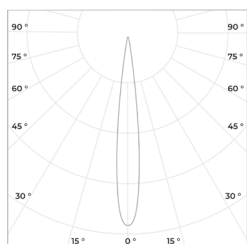

Монтажное отверстие D: 110 мм

Степень защиты: IP 20

Гарантия: 5 лет

Технические данные

Максимальная потребляемая мощность, Вт	24
Максимальный световой поток, Лм*	2520
Монтажное отверстие D, мм	110
Размеры ШxВ, мм	125x110
Эффективность, Лм/Вт	105
Угол раскрытия	15°, 24°, 38°, 60°

Диаграмма направленности КСС

15°

24°

38°

60°

TYL 24

Встраиваемый светильник

«ООО Технология Света»