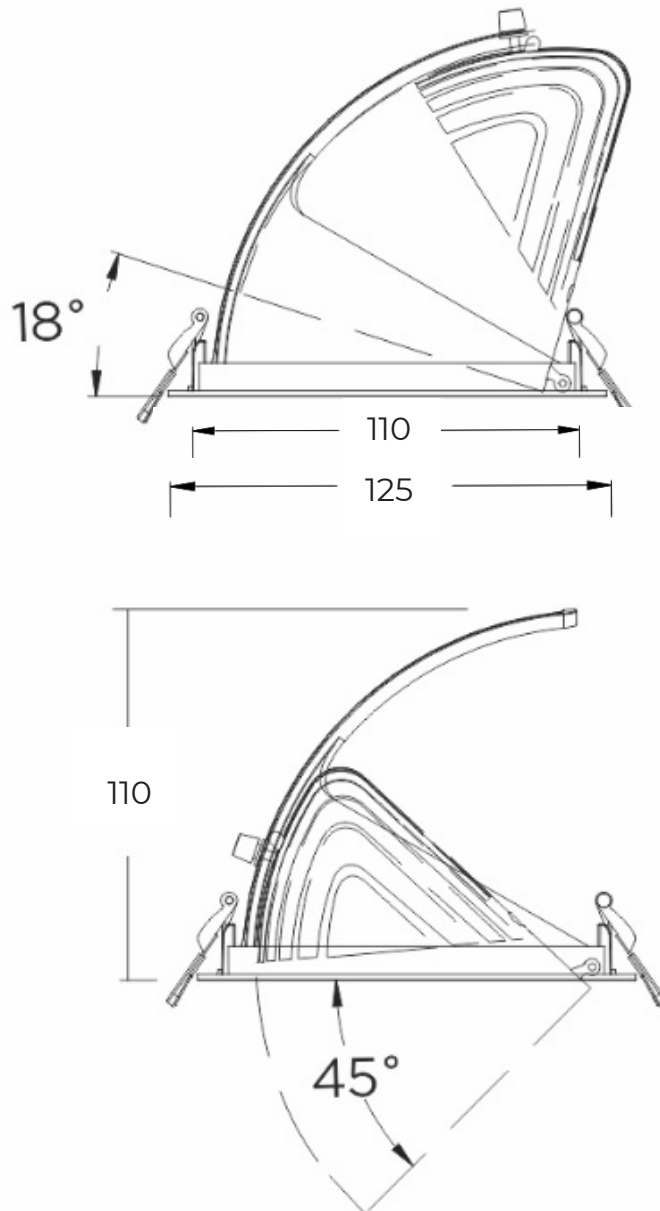

TYL 24

Встраиваемый светильник

«ООО Технология Света»

г. Москва, ул. Зорге 22А

8 (800) 707-28-36

info@raduga-light.com

Световой поток указан для исполнения с цветовой температурой 5000 К, 80 Ra без вторичной оптики. Замеры светового потока производились в интегрирующей сфере.

Световой поток с вариантами вторичной оптики указан в протоколах испытаний (предоставляется по запросу).

Заявленные в таблице данные могут изменяться в пределах 10%.

Производитель оставляет за собой право вносить изменения, не ухудшающие качество изделия, в конструкцию отдельных деталей, узлов и параметров светильника без предварительного уведомления.