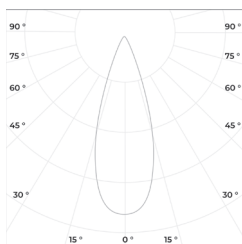

Монтажное отверстие D: 110 мм

Степень защиты: IP 20

Гарантия: 5 лет

Технические данные

Максимальная потребляемая мощность, Вт	24
Максимальный световой поток, Лм*	2520
Монтажное отверстие D, мм	110
Размеры ШxВ, мм	125x110
Эффективность, Лм/Вт	105
Угол раскрытия	15°, 24°, 38°, 60°

Диаграмма направленности КСС

15°

24°

38°

60°

TYL 24

Встраиваемый светильник

«ООО Технология Света»