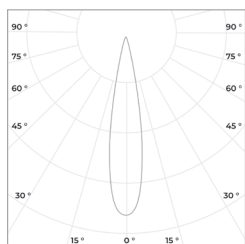

Монтажное отверстие D: 110 мм

Степень защиты: IP 20

Гарантия: 5 лет

Технические данные

Максимальная потребляемая мощность, Вт	24
Максимальный световой поток, Лм*	2520
Монтажное отверстие D, мм	110
Размеры ШxВ, мм	125x110
Эффективность, Лм/Вт	105
Угол раскрытия	15°, 24°, 38°, 60°

Диаграмма направленности КСС

15°

24°

38°

60°

TYL 24

Встраиваемый светильник

«ООО Технология Света»