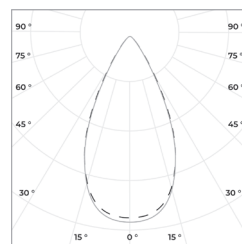

Монтажное отверстие D: 110 мм

Степень защиты: IP 20

Гарантия: 5 лет

Технические данные

Максимальная потребляемая мощность, Вт	24
Максимальный световой поток, Лм*	2520
Монтажное отверстие D, мм	110
Размеры ШxВ, мм	125x110
Эффективность, Лм/Вт	105
Угол раскрытия	15°, 24°, 38°, 60°

Диаграмма направленности КСС

15°

24°

38°

60°

TYL 24

Встраиваемый светильник

«ООО Технология Света»