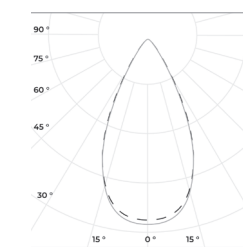

 -6500
-5000
-4000
-3000
-2700

270

Технические данные

Напряжение питания	230 В. 50 Гц
Коэффициент мощности	0,98
Коэффициент пульсации светового потока	<1%
Угол раскрытия	20 °, 60 °, 100 °, 30x115 °
Материал корпуса	Анодированный алюминий, оптика из PC или PMMA
Потребляемая мощность, Вт.	27-483
Световой поток, Лм.	4300-76500
Стандартный цвет корпуса	RAL 8022

RAD-TERM

Исполнение А

Исполнение В

Исполнение С

20°

60°

100°

30x115°