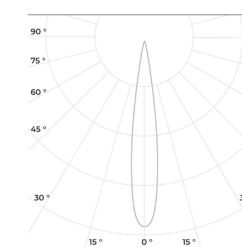

 -6500
-5000
-4000
-3000
-2700

270

Технические данные

Напряжение питания	230 В. 50 Гц
Коэффициент мощности	0,98
Коэффициент пульсации светового потока	<1%
Угол раскрытия	20 °, 60 °, 100 °, 30x115 °
Материал корпуса	Анодированный алюминий, оптика из PC или PMMA
Потребляемая мощность, Вт.	27-483
Световой поток, Лм.	4300-76500
Стандартный цвет корпуса	RAL 8022

RAD-TERM

Исполнение А

Исполнение В

Исполнение С

20°

60°

100°

30x115°