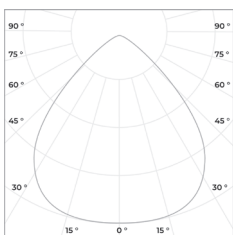

Масса, кг

1,6

Размеры ДхШхВ, мм

220x73

Эффективность, Лм/Вт

75

Типы КСС

120°

Диаграмма направленности КСС

120°