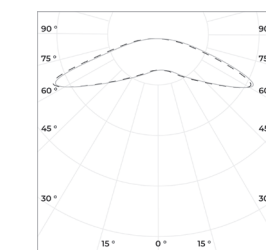

Технические данные

Максимальная потребляемая мощность

25 Вт

Длины

4200×180, 3300×180,
3150×180 мм

Напряжение питания

230 В. 50 Гц

Масса

83-95

Материал корпуса

Сталь + поликарбонат,
латунь

Угол раскрытия

ШК (type V)

Коррелированная цветовая температура

2700-6500 К

Стандартный цвет корпуса

RAL 8022

RAD-CIL

ШК (type V)