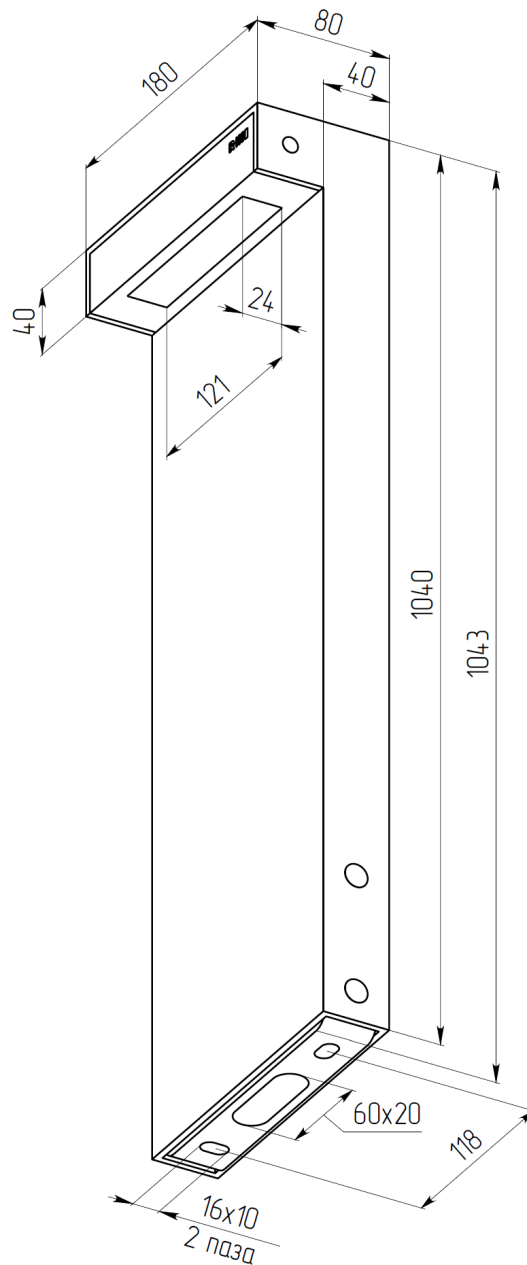

WIDE 1000 V1.1

Декоративный ландшафтный
светильник

«ООО Технология Света»

г. Москва, ул. Зорге 22А

8 (800) 707-28-36

info@raduga-light.com

Световой поток указан для исполнения с цветовой температурой 5000 К, 80 Ra без вторичной оптики и без рассеивателя. Замеры светового потока производились в интегрирующей сфере.

Световой поток с вариантами вторичной оптики указан в протоколах испытаний (предоставляется по запросу).

Заявленные в таблице данные могут изменяться в пределах 10%.

Производитель оставляет за собой право вносить изменения, не ухудшающие качество изделия, в конструкцию отдельных деталей, узлов и параметров светильника без предварительного уведомления.