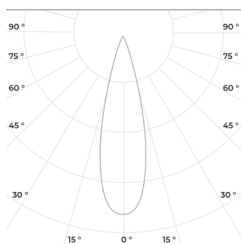

Диаграмма направленности КСС