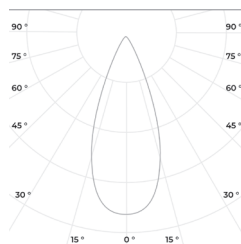

Диаграмма направленности КСС