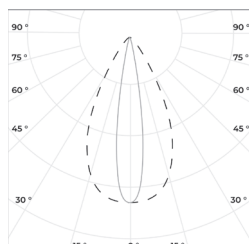

Диаграмма направленности КСС