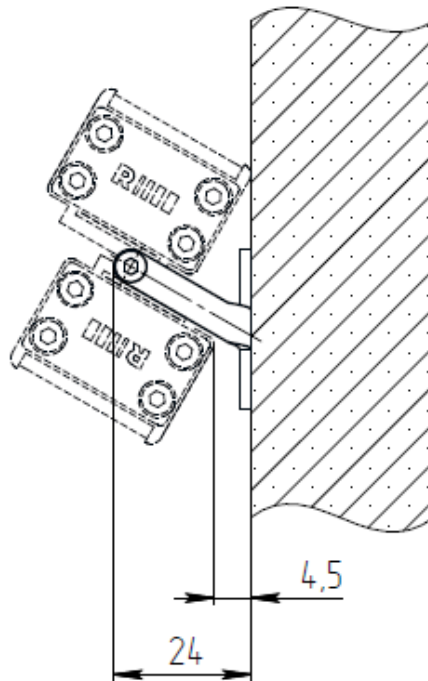

Гарантия: 5 лет

Технические данные

Максимальная потребляемая мощность, Вт	6
Максимальный световой поток, Лм*	660
Масса, кг	0,35
Размеры ДхШхВ, мм	333×30×21
Эффективность, Лм/Вт	110
Угол раскрытия	20°, 30°, 40°, 15x40°

Диаграмма направленности КСС

STRIA 18 333

Линейный светильник

«ООО Технология Света»

г. Москва, ул. Зорге 22А

8 (800) 707-28-36

info@raduga-light.com

Световой поток указан для исполнения с цветовой температурой 5000 К, 80 Ra без вторичной оптики и без рассеивателя. Замеры светового потока производились в интегрирующей сфере.