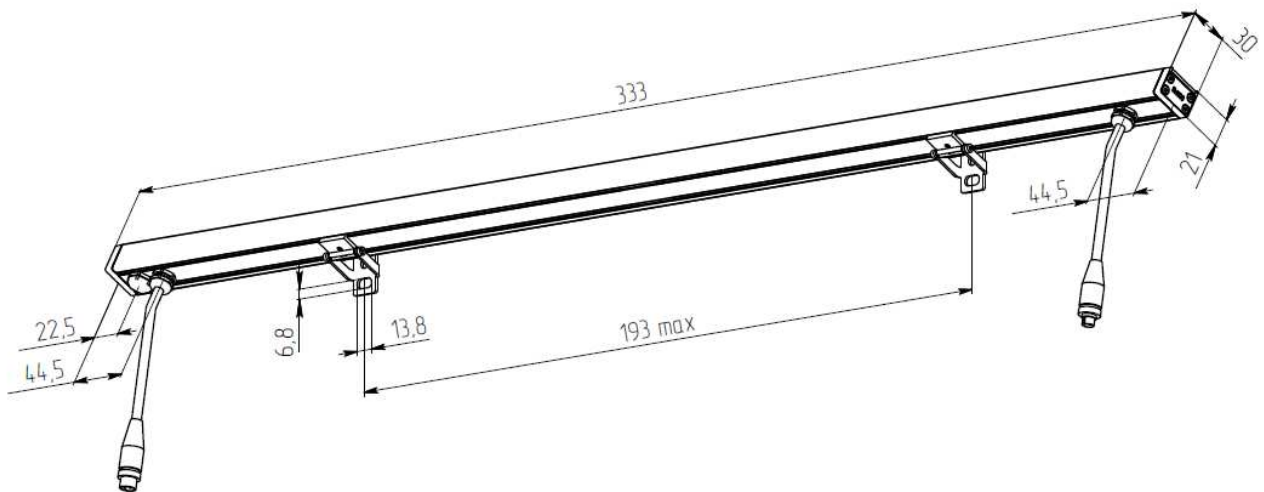

STRIA 18 333

Линейный светильник

«ООО Технология Света»

г. Москва, ул. Зорге 22А

8 (800) 707-28-36

info@raduga-light.com

Световой поток указан для исполнения с цветовой температурой 5000 К, 80 Ra без вторичной оптики и без рассеивателя. Замеры светового потока производились в интегрирующей сфере.

Световой поток с вариантами вторичной оптики указан в протоколах испытаний (предоставляется по запросу).

Заявленные в таблице данные могут изменяться в пределах 10%.

Производитель оставляет за собой право вносить изменения, не ухудшающие качество изделия, в конструкцию отдельных деталей, узлов и параметров светильника без предварительного уведомления.