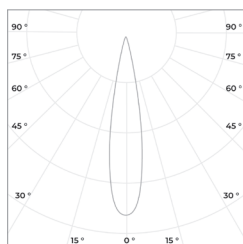

Коэффициент пульсации: < 1%

Монтажное отверстие D: 150 мм

Степень защиты: IP 50

Гарантия: 5 лет

Технические данные

Максимальная потребляемая мощность, Вт	30
Максимальный световой поток, Лм*	3000
Монтажное отверстие D, мм	150
Размеры ШxВ, мм	175x116
Эффективность, Лм/Вт	100
Угол раскрытия	15°, 24°, 38°, 60°

Диаграмма направленности КСС

15°

24°

38°

60°

NAIR 30

Встраиваемый светильник

«ООО Технология Света»