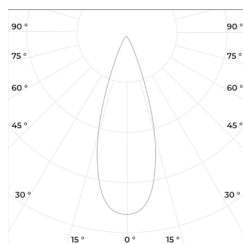

Коэффициент пульсации: < 1%

Монтажное отверстие D: 150 мм

Степень защиты: IP 50

Гарантия: 5 лет

Технические данные

Максимальная потребляемая мощность, Вт	30
Максимальный световой поток, Лм*	3000
Монтажное отверстие D, мм	150
Размеры ШxВ, мм	175x116
Эффективность, Лм/Вт	100
Угол раскрытия	15°, 24°, 38°, 60°

Диаграмма направленности КСС

15°

24°

38°

60°

NAIR 30

Встраиваемый светильник

«ООО Технология Света»