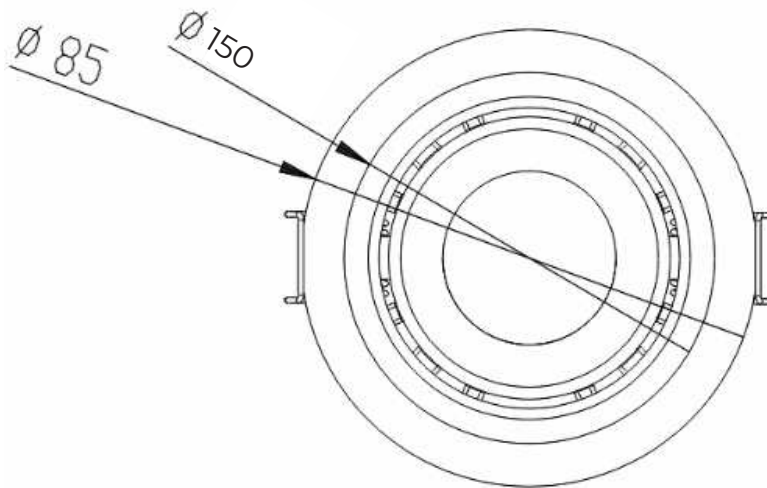

NAIR 30

Встраиваемый светильник

«ООО Технология Света»

г. Москва, ул. Зорге 22А

8 (800) 707-28-36

info@raduga-light.com

Световой поток указан для исполнения с цветовой температурой 5000 К, 80 Ra без вторичной оптики. Замеры светового потока производились в интегрирующей сфере.

Световой поток с вариантами вторичной оптики указан в протоколах испытаний (предоставляется по запросу).

Заявленные в таблице данные могут изменяться в пределах 10%.

Производитель оставляет за собой право вносить изменения, не ухудшающие качество изделия, в конструкцию отдельных деталей, узлов и параметров светильника без предварительного уведомления.