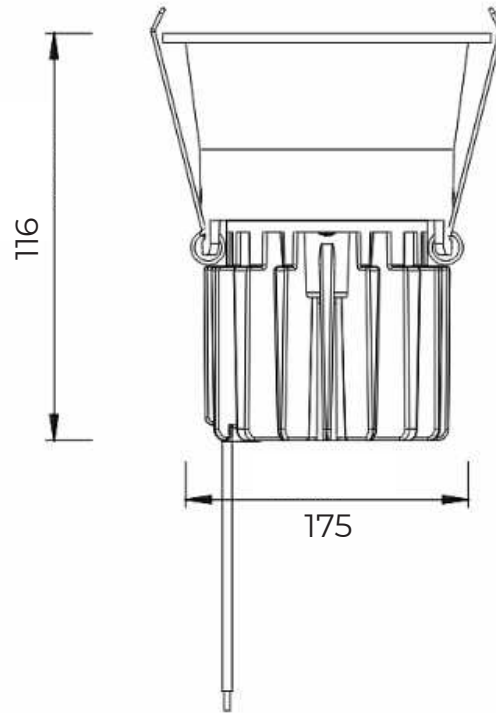

NAIR 30

Встраиваемый светильник

«ООО Технология Света»

г. Москва, ул. Зорге 22А

8 (800) 707-28-36

info@raduga-light.com

Световой поток указан для исполнения с цветовой температурой 5000 К, 80 Ra без вторичной оптики. Замеры светового потока производились в интегрирующей сфере.

Световой поток с вариантами вторичной оптики указан в протоколах испытаний (предоставляется по запросу).

Заявленные в таблице данные могут изменяться в пределах 10%.

Производитель оставляет за собой право вносить изменения, не ухудшающие качество изделия, в конструкцию отдельных деталей, узлов и параметров светильника без предварительного уведомления.