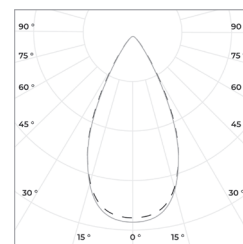

Диаграмма направленности КСС

15°

24°

38°

60°

NAIR 30

Встраиваемый светильник

«ООО Технология Света»