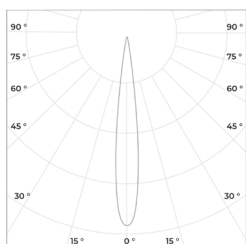

Коэффициент пульсации: < 1%

Монтажное отверстие D: 150 мм

Степень защиты: IP 50

Гарантия: 5 лет

Технические данные

Максимальная потребляемая мощность, Вт	30
Максимальный световой поток, Лм*	3000
Монтажное отверстие D, мм	150
Размеры ШxВ, мм	175x116
Эффективность, Лм/Вт	100
Угол раскрытия	15°, 24°, 38°, 60°

Диаграмма направленности КСС

15°

24°

38°

60°

NAIR 30

Встраиваемый светильник

«ООО Технология Света»