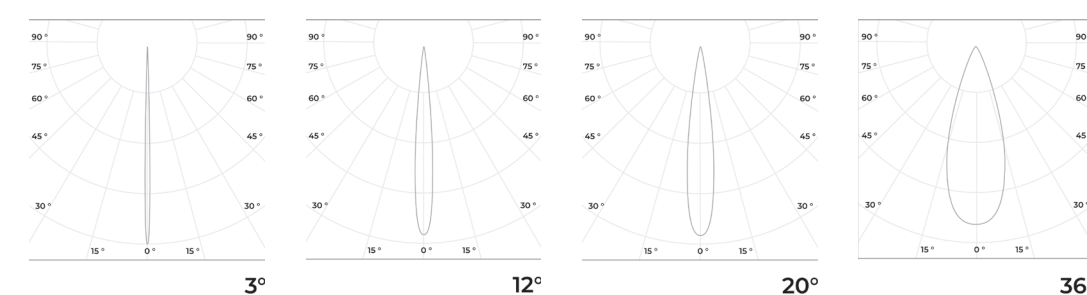

Технические данные

Максимальная потребляемая мощность

18 Вт; 39 Вт; 66 Вт

Длины

215×183×63 ; 215×228×65;
300×292×72 мм

Напряжение питания

24/48 DC, 230В; 50 Гц

Масса

1,3 кг; 1,6 кг; 2,8 кг

Управление

DMX512, DALI

Материал корпуса

Алюминий анодированный,
+ закаленное стекло

Угол раскрытия

3°, 8°, 12°, 20°, 24°, 36°, 60°

Коррелированная цветовая температура

2700K-6500K, RGBW,
R,G,B и пр.

Стандартный цвет корпуса

RAL 8022