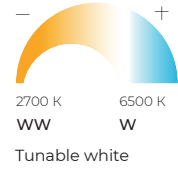

APEX 60

Архитектурный прожектор

6600

4

67

60

- 45°
+ 40°

Описание изделия

Угол раскрытия: 6°, 8°, 10°, 17°, 25°, 40°, 60°, 15x55°

Угол раскрытия RGBW: 17°, 25°, 40°, 60°, 15x55°

Напряжение питания: 230В AC (50 Гц)

Стандартный цвет корпуса: RAL 8022

Цветовая температура: 2700-6500K, RGB, RGBW

Система управления: DMX / RDM, DALI

Степень защиты: IP 67

Индекс цветопередачи, более: 80 CRI

Технические данные

Максимальная потребляемая мощность, Вт	60
Максимальный световой поток, Лм*	6600
Масса, кг	4
Размеры ДхШхВ, мм	230x70x240
Эффективность, Лм/Вт	110
Угол раскрытия	6°, 8°, 10°, 17°, 25°, 40°, 60°, 15x55°

Диаграмма направленности КСС

6°

17°

40°

APEX 60
Архитектурный прожектор

«ООО Технология Света»
г. Москва, ул. Зорге 22А
8 (800) 707-28-36
info@raduga-light.com

Световой поток указан для исполнения с цветовой температурой 5000 К, 80 Ra без вторичной оптики и без рассеивателя. Замеры светового потока производились в интегрирующей сфере.