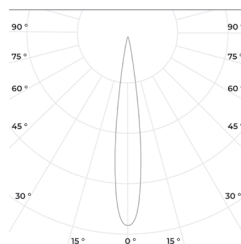

APEX 60

Архитектурный прожектор

6600

4

67

60

- 45°
+ 40°

Описание изделия

Система управления: DMX / RDM, DALI

Степень защиты: IP 67

Индекс цветопередачи, более: 80 CRI

Технические данные

Максимальная потребляемая мощность, Вт	60
Максимальный световой поток, Лм*	6600
Масса, кг	4
Размеры ДхШхВ, мм	230x70x240
Эффективность, Лм/Вт	110
Угол раскрытия	6°, 8°, 10°, 17°, 25°, 40°, 60°, 15x55°

Диаграмма направленности КСС

6°

17°

40°

APEX 60
Архитектурный прожектор

«ООО Технология Света»
г. Москва, ул. Зорге 22А
8 (800) 707-28-36
info@raduga-light.com

Световой поток указан для исполнения с цветовой температурой 5000 К, 80 Ra без вторичной оптики и без рассеивателя. Замеры светового потока производились в интегрирующей сфере.