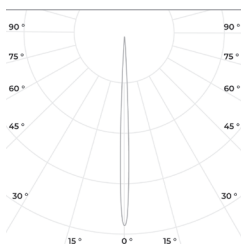

APEX 60

Архитектурный прожектор

6600

4

67

60

- 45°
+ 40°

Описание изделия

Система управления: DMX / RDM, DALI

Степень защиты: IP 67

Индекс цветопередачи, более: 80 CRI

Технические данные

Максимальная потребляемая мощность, Вт	60
Максимальный световой поток, Лм*	6600
Масса, кг	4
Размеры ДхШхВ, мм	230x70x240
Эффективность, Лм/Вт	110
Угол раскрытия	6°, 8°, 10°, 17°, 25°, 40°, 60°, 15x55°

Диаграмма направленности КСС

6°

17°

40°

APEX 60
Архитектурный прожектор

«ООО Технология Света»
г. Москва, ул. Зорге 22А
8 (800) 707-28-36
info@raduga-light.com

Световой поток указан для исполнения с цветовой температурой 5000 К, 80 Ra без вторичной оптики и без рассеивателя. Замеры светового потока производились в интегрирующей сфере.