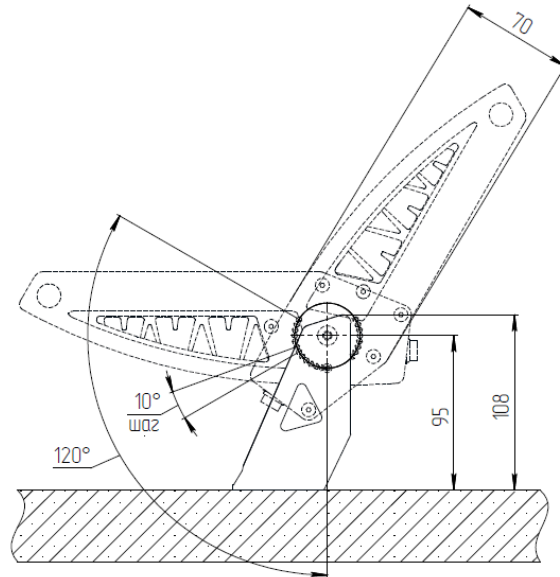

APEX 60

Архитектурный прожектор

6600

4

67

60

- 45°
+ 40°

Описание изделия

Система управления: DMX / RDM, DALI

Степень защиты: IP 67

Индекс цветопередачи, более: 80 CRI

Технические данные

Максимальная потребляемая мощность, Вт	60
Максимальный световой поток, Лм*	6600
Масса, кг	4
Размеры ДхШхВ, мм	230x70x240
Эффективность, Лм/Вт	110
Угол раскрытия	6°, 8°, 10°, 17°, 25°, 40°, 60°, 15x55°

Диаграмма направленности КСС

6°

17°

40°

APEX 60
Архитектурный прожектор

«ООО Технология Света»
г. Москва, ул. Зорге 22А
8 (800) 707-28-36
info@raduga-light.com

Световой поток указан для исполнения с цветовой температурой 5000 К, 80 Ra без вторичной оптики и без рассеивателя. Замеры светового потока производились в интегрирующей сфере.