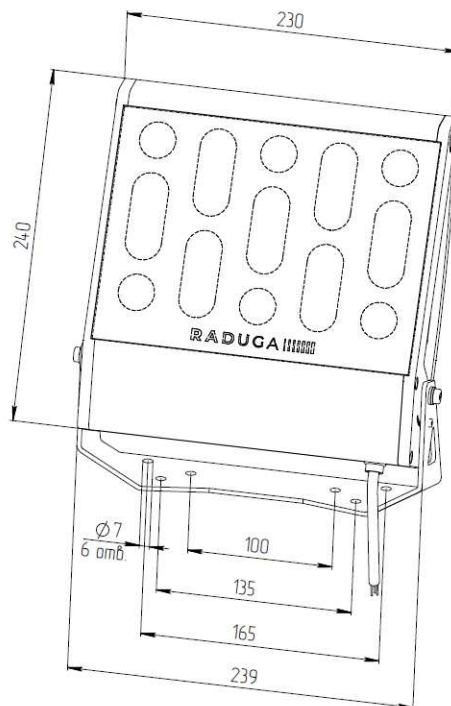

APEX 60

Архитектурный прожектор

6600

4

67

60

- 45°
+ 40°

Описание изделия

Система управления: DMX / RDM, DALI

Степень защиты: IP 67

Индекс цветопередачи, более: 80 CRI

Технические данные

Максимальная потребляемая мощность, Вт	60
Максимальный световой поток, Лм*	6600
Масса, кг	4
Размеры ДхШхВ, мм	230x70x240
Эффективность, Лм/Вт	110
Угол раскрытия	6°, 8°, 10°, 17°, 25°, 40°, 60°, 15x55°

Диаграмма направленности КСС

6°

17°

40°

APEX 60
Архитектурный прожектор

«ООО Технология Света»
г. Москва, ул. Зорге 22А
8 (800) 707-28-36
info@raduga-light.com

Световой поток указан для исполнения с цветовой температурой 5000 К, 80 Ra без вторичной оптики и без рассеивателя. Замеры светового потока производились в интегрирующей сфере.