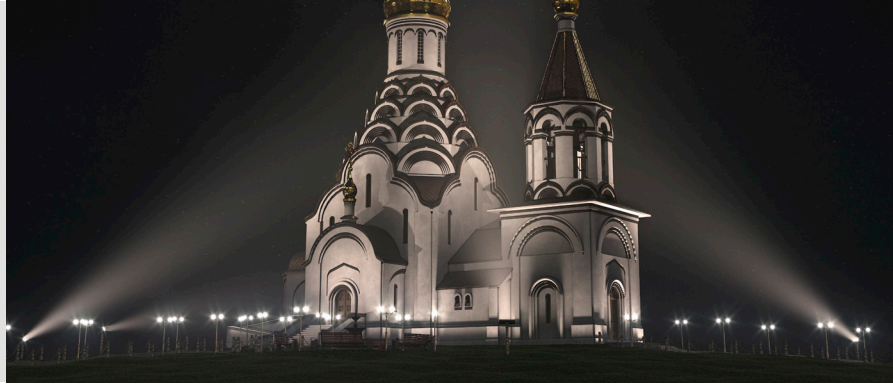

APEX 60

Архитектурный прожектор

6600

4

67

60

- 45°
+ 40°

Описание изделия

Серия архитектурных прожекторов APEX — компактное и мощное решение, легко адаптируемое под самые разные задачи — от общего заливающего освещения до локальной подсветки.

Материал корпуса: Al анодированный + закаленное стекло

Диаграмма направленности КСС

6°

17°

40°

APEX 60
Архитектурный прожектор

«ООО Технология Света»
г. Москва, ул. Зорге 22А
8 (800) 707-28-36
info@raduga-light.com

Световой поток указан для исполнения с цветовой температурой 5000 К, 80 Ra без вторичной оптики и без рассеивателя. Замеры светового потока производились в интегрирующей сфере.