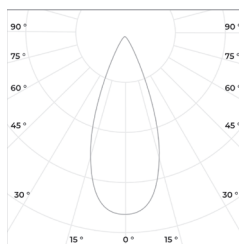

APEX 60

Архитектурный прожектор

6600

4

67

60

- 45°
+ 40°

Описание изделия

Система управления: DMX / RDM, DALI

Степень защиты: IP 67

Индекс цветопередачи, более: 80 CRI

Технические данные

Максимальная потребляемая мощность, Вт	60
Максимальный световой поток, Лм*	6600
Масса, кг	4
Размеры ДхШхВ, мм	230x70x240
Эффективность, Лм/Вт	110
Угол раскрытия	6°, 8°, 10°, 17°, 25°, 40°, 60°, 15x55°

Диаграмма направленности КСС

6°

17°

40°

APEX 60
Архитектурный прожектор

«ООО Технология Света»
г. Москва, ул. Зорге 22А
8 (800) 707-28-36
info@raduga-light.com

Световой поток указан для исполнения с цветовой температурой 5000 К, 80 Ra без вторичной оптики и без рассеивателя. Замеры светового потока производились в интегрирующей сфере.