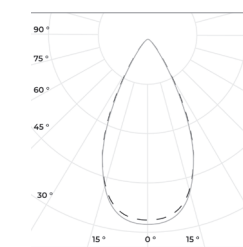

## Технические данные

Напряжение питания	230 В, 50 Гц
Коэффициент мощности	0,98
Коэффициент пульсации светового потока	<1%
Угол раскрытия	20 °, 60 °, 100 °, 30x115 °
Материал корпуса	Анодированный алюминий, оптика из PC или PMMA
Потребляемая мощность, Вт.	27-483
Световой поток, Лм.	4300-76500
Стандартный цвет корпуса	RAL 8022

RAD-TERM

Исполнение А

Исполнение В

Исполнение С

20°

60°

100°

30x115°