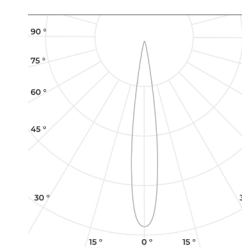

## Технические данные

Напряжение питания	230 В, 50 Гц
Коэффициент мощности	0,98
Коэффициент пульсации светового потока	<1%
Угол раскрытия	20 °, 60 °, 100 °, 30x115 °
Материал корпуса	Анодированный алюминий, оптика из PC или PMMA
Потребляемая мощность, Вт.	27-483
Световой поток, Лм.	4300-76500
Стандартный цвет корпуса	RAL 8022

RAD-TERM

Исполнение А

Исполнение В

Исполнение С

20°

60°

100°

30x115°