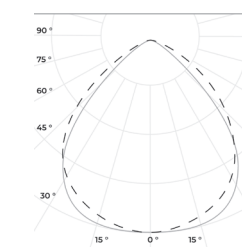

## Технические данные

Напряжение питания	230 В, 50 Гц
Коэффициент мощности	0,98
Коэффициент пульсации светового потока	<1%
Угол раскрытия	20 °, 60 °, 100 °, 30x115 °
Материал корпуса	Анодированный алюминий, оптика из PC или PMMA
Потребляемая мощность, Вт.	27-483
Световой поток, Лм.	4300-76500
Стандартный цвет корпуса	RAL 8022

RAD-TERM

Исполнение А

Исполнение В

Исполнение С

20°

60°

100°

30x115°