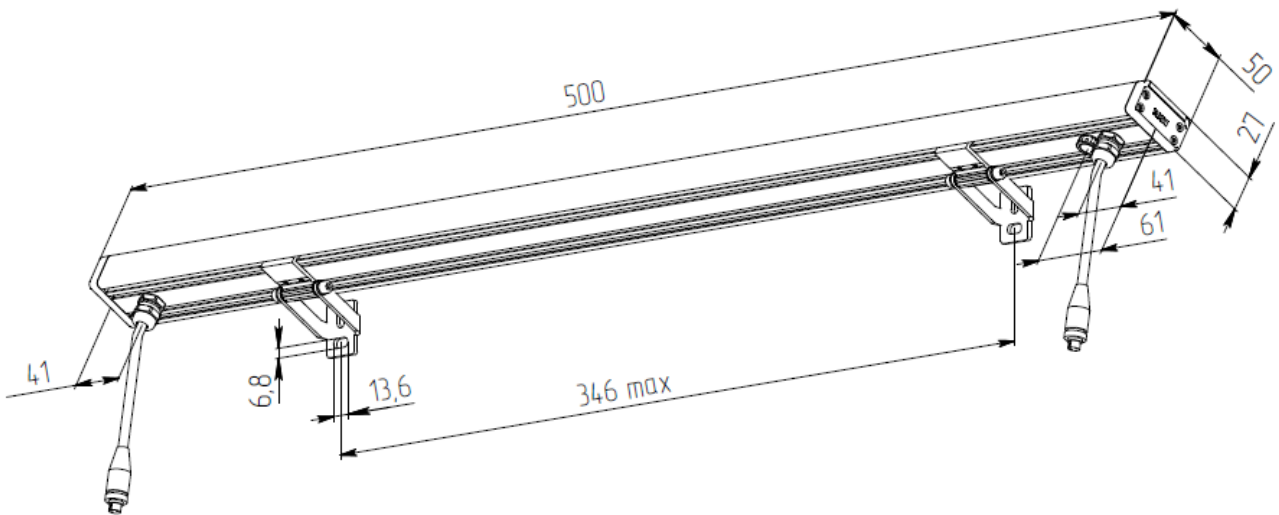

STRIA 36 500
Линейный светильник

г. Москва, ул. Пятницкая,
д.13 стр.1, помещ.1/2
8 (800) 707-28-36
info@raduga-light.com

Световой поток указан для исполнения с цветовой температурой 5000 K, 80 Ra без вторичной оптики и без рассеивателя. Замеры светового потока производились в интегрирующей сфере.

Световой поток с вариантами вторичной оптики указан в протоколах испытаний (предоставляется по запросу).

Заявленные в таблице данные могут изменяться в пределах 10%.

Производитель оставляет за собой право вносить изменения, не ухудшающие качество изделия, в конструкцию отдельных деталей, узлов и параметров светильника без предварительного уведомления.