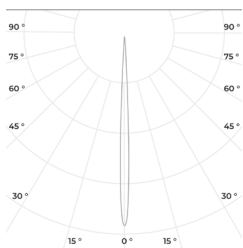

Система управления: DIMM; DMX512

Степень защиты: IP 67

Индекс цветопередачи, более: 80 CRI

Гарантия: 5 лет

Технические данные

Максимальная потребляемая мощность, Вт	18
Максимальный световой поток, Лм*	1980
Масса, кг	0,7
Размеры ДхШхВ, мм	500x50x27
Эффективность, Лм/Вт	110
Угол раскрытия	6°, 8°, 10°, 17°, 25°, 40°, 60°, 15x55°

Диаграмма направленности КСС

6°

17°

40°

15x55°

STRIA 36 500
Линейный светильник

г. Москва, ул. Пятницкая,
д.13 стр.1, помещ.1/2
8 (800) 707-28-36
info@raduga-light.com

Световой поток указан для исполнения с цветовой температурой 5000 K, 80 Ra без вторичной оптики и без рассеивателя. Замеры светового потока производились в интегрирующей сфере.