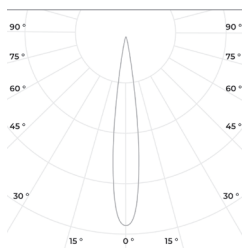

Система управления: DIMM; DMX512

Степень защиты: IP 67

Индекс цветопередачи, более: 80 CRI

Гарантия: 5 лет

Технические данные

Максимальная потребляемая мощность, Вт	18
Максимальный световой поток, Лм*	1980
Масса, кг	0,7
Размеры ДхШхВ, мм	500x50x27
Эффективность, Лм/Вт	110
Угол раскрытия	6°, 8°, 10°, 17°, 25°, 40°, 60°, 15x55°

Диаграмма направленности КСС

6°

17°

40°

15x55°

STRIA 36 500
Линейный светильник

г. Москва, ул. Пятницкая,
д.13 стр.1, помещ.1/2
8 (800) 707-28-36
info@raduga-light.com

Световой поток указан для исполнения с цветовой температурой 5000 K, 80 Ra без вторичной оптики и без рассеивателя. Замеры светового потока производились в интегрирующей сфере.