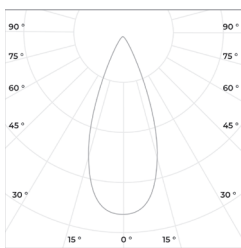

Система управления: DIMM; DMX512

Степень защиты: IP 67

Индекс цветопередачи, более: 80 CRI

Гарантия: 5 лет

Технические данные

Максимальная потребляемая мощность, Вт	18
Максимальный световой поток, Лм*	1980
Масса, кг	0,7
Размеры ДхШхВ, мм	500x50x27
Эффективность, Лм/Вт	110
Угол раскрытия	6°, 8°, 10°, 17°, 25°, 40°, 60°, 15x55°

Диаграмма направленности КСС

6°

17°

40°

15x55°

STRIA 36 500
Линейный светильник

г. Москва, ул. Пятницкая,
д.13 стр.1, помещ.1/2
8 (800) 707-28-36
info@raduga-light.com

Световой поток указан для исполнения с цветовой температурой 5000 K, 80 Ra без вторичной оптики и без рассеивателя. Замеры светового потока производились в интегрирующей сфере.