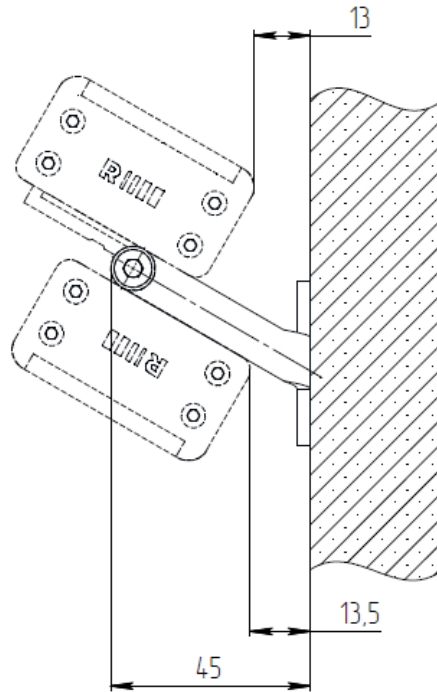

Система управления: DIMM; DMX512

Степень защиты: IP 67

Индекс цветопередачи, более: 80 CRI

Гарантия: 5 лет

Технические данные

Максимальная потребляемая мощность, Вт	18
Максимальный световой поток, Лм*	1980
Масса, кг	0,7
Размеры ДхШхВ, мм	500x50x27
Эффективность, Лм/Вт	110
Угол раскрытия	6°, 8°, 10°, 17°, 25°, 40°, 60°, 15x55°

Диаграмма направленности КСС

6°

17°

40°

15x55°

STRIA 36 500
Линейный светильник

г. Москва, ул. Пятницкая,
д.13 стр.1, помещ.1/2
8 (800) 707-28-36
info@raduga-light.com

Световой поток указан для исполнения с цветовой температурой 5000 K, 80 Ra без вторичной оптики и без рассеивателя. Замеры светового потока производились в интегрирующей сфере.