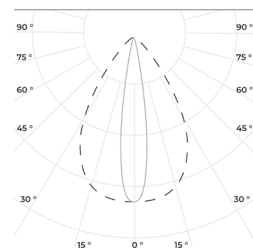

Система управления: DIMM; DMX512

Степень защиты: IP 67

Индекс цветопередачи, более: 80 CRI

Гарантия: 5 лет

Технические данные

Максимальная потребляемая мощность, Вт	18
Максимальный световой поток, Лм*	1980
Масса, кг	0,7
Размеры ДхШхВ, мм	500x50x27
Эффективность, Лм/Вт	110
Угол раскрытия	6°, 8°, 10°, 17°, 25°, 40°, 60°, 15x55°

Диаграмма направленности КСС

6°

17°

40°

15x55°

STRIA 36 500
Линейный светильник

г. Москва, ул. Пятницкая,
д.13 стр.1, помещ.1/2
8 (800) 707-28-36
info@raduga-light.com

Световой поток указан для исполнения с цветовой температурой 5000 K, 80 Ra без вторичной оптики и без рассеивателя. Замеры светового потока производились в интегрирующей сфере.