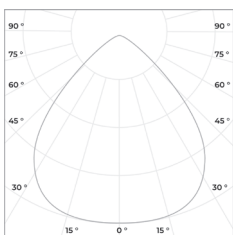

Коэффициент пульсации светового потока: < 1%

Степень защиты: IP 65

Индекс цветопередачи, более: 80 CRI

Гарантия: 5 лет

Максимальная потребляемая мощность, Вт	25
Максимальный световой поток, Лм*	1875
Масса, кг	2
Размеры ДхШхВ, мм	275x85
Эффективность, Лм/Вт	75
Типы КСС	120°

Диаграмма направленности КСС

120°