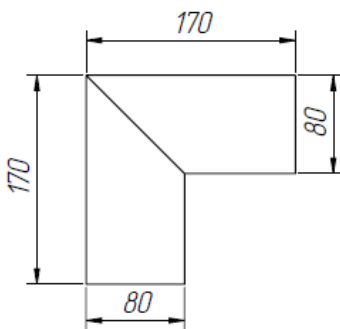

WIDE v1.3

Светильник для ландшафтного освещения

г. Москва, ул. Пятницкая,

д.13 стр.1, помещ.1/2

8 (800) 707-28-36

info@raduga-light.com

*Световой поток указан для исполнения с цветовой температурой 5000 К, 80 CRI без вторичной оптики, с рассеивателем из закаленного стекла. Замеры светового потока производились в интегрирующей сфере. Световой поток с другими вариантами вторичной оптики указан в протоколах испытаний в светотехнической лаборатории (предоставляется по запросу).

Заявленные в таблице данные могут изменяться в пределах 10%.

Производитель оставляет за собой право вносить изменения в конструкцию отдельных деталей, узлов и параметров светильников не ухудшающих качество изделия, без предварительного уведомления.