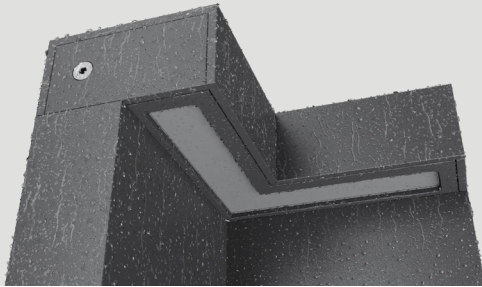

## WIDE v1.3

Светильник для ландшафтного освещения

660

13,7

65

6

- 45°  
+ 40°

### Описание изделия

Серия светильников для декоративного ландшафтного освещения WIDE. Эстетика простых геометрических форм дополнит как оформленный в классическом стиле ландшафт загородного пансионата или таунхауса, так и самую футуристическую композицию на прилегающей территории техно-парка, бизнес-центра, городских общественных пространств.

### Технические данные

Материал корпуса: Алюминий

Угол раскрытия: ШО (type I)

Напряжение питания: 230В AC (50 Гц)

Стандартный цвет корпуса: RAL 8022

Цветовая температура: 2700-6500K

Коэффициент пульсации светового потока: < 2%

13,7

Размеры ДхШхВ, мм

170x170x540

Эффективность, Лм/Вт

110

Типы КСС

ШО (type I)