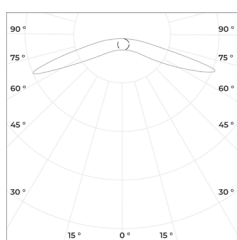

13,7

Размеры ДхШхВ, мм

170x170x540

Эффективность, Лм/Вт

110

Типы КСС

ШО (type I)

### Диаграмма направленности КСС

ШО (type I)