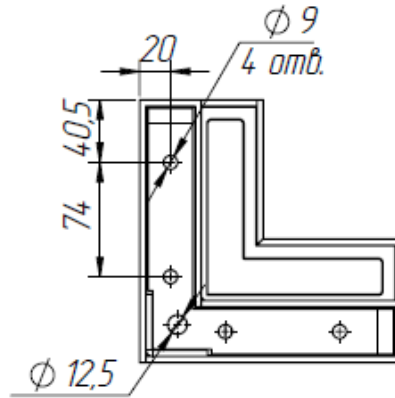

WIDE v1.3

Светильник для ландшафтного освещения

г. Москва, ул. Пятницкая,

д.13 стр.1, помещ.1/2

8 (800) 707-28-36

info@raduga-light.com

*Световой поток указан для исполнения с цветовой температурой 5000 К, 80 CRI без вторичной оптики, с рассеивателем из закаленного стекла. Замеры светового потока производились в интегрирующей сфере. Световой поток с другими вариантами вторичной оптики указан в протоколах испытаний в светотехнической лаборатории (предоставляется по запросу).

Заявленные в таблице данные могут изменяться в пределах 10%.

Производитель оставляет за собой право вносить изменения в конструкцию отдельных деталей, узлов и параметров светильников не ухудшающих качество изделия, без предварительного уведомления.