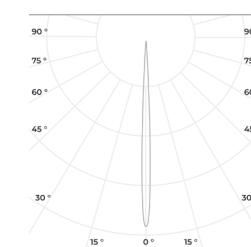

R,G,B

Технические данные

Максимальная потребляемая мощность

3 Вт

Напряжение питания

24/48 DC

Габариты

100x103 мм

Масса

0,4 кг

Материал корпуса

Алюминий + закаленное стекло + нержавеющая сталь

Угол раскрытия

6°, 8°, 10°, 17°, 25°, 40°, 60°

Коррелированная цветовая температура

2700K-6500K, R,G,B

RAD-G-CLS

100 мм

103 мм

6°

10°

25°

60°