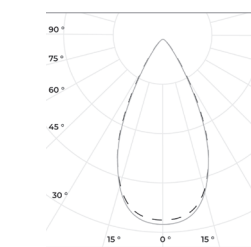

R,G,B

Технические данные

Максимальная потребляемая мощность

3 Вт

Напряжение питания

24/48 DC

Габариты

100x103 мм

Масса

0,4 кг

Материал корпуса

Алюминий + закаленное стекло + нержавеющая сталь

Угол раскрытия

6°, 8°, 10°, 17°, 25°, 40°, 60°

Коррелированная цветовая температура

2700K-6500K, R,G,B

RAD-G-CLS

100 мм

103 мм

6°

10°

25°

60°