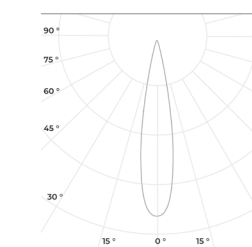

R,G,B

Технические данные

Максимальная потребляемая мощность

3 Вт

Напряжение питания

24/48 DC

Габариты

100x103 мм

RAD-G-CLS

100 мм

103 мм

6°

10°

25°

60°