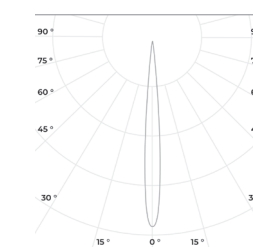

R,G,B

Технические данные

Максимальная потребляемая мощность

3 Вт

Напряжение питания

24/48 DC

Габариты

100x103 мм

RAD-G-CLS

100 мм

103 мм

6°

10°

25°

60°