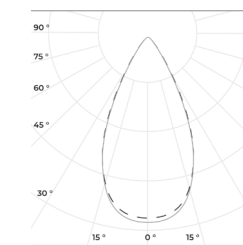

## Технические данные

Напряжение питания	230 В, 50 Гц
Коэффициент мощности	0,98
Коэффициент пульсации светового потока	<1%
Угол раскрытия	20 °, 60 °, 100 °, 30x115 °
Материал корпуса	Анодированный алюминий, оптика из PC или PMMA
Потребляемая мощность, Вт.	27-483
Световой поток, Лм.	4300-76500
Стандартный цвет корпуса	RAL 8022

RAD-TERM

Исполнение А

Исполнение В

Исполнение С

20°

60°

100°

30x115°