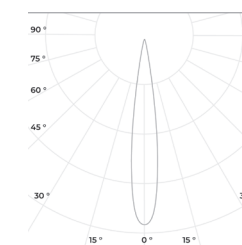

## Технические данные

Напряжение питания	230 В, 50 Гц
Коэффициент мощности	0,98
Коэффициент пульсации светового потока	<1%
Угол раскрытия	20 °, 60 °, 100 °, 30x115 °
Материал корпуса	Анодированный алюминий, оптика из PC или PMMA
Потребляемая мощность, Вт.	27-483
Световой поток, Лм.	4300-76500
Стандартный цвет корпуса	RAL 8022

RAD-TERM

Исполнение А

Исполнение В

Исполнение С

20°

60°

100°

30x115°