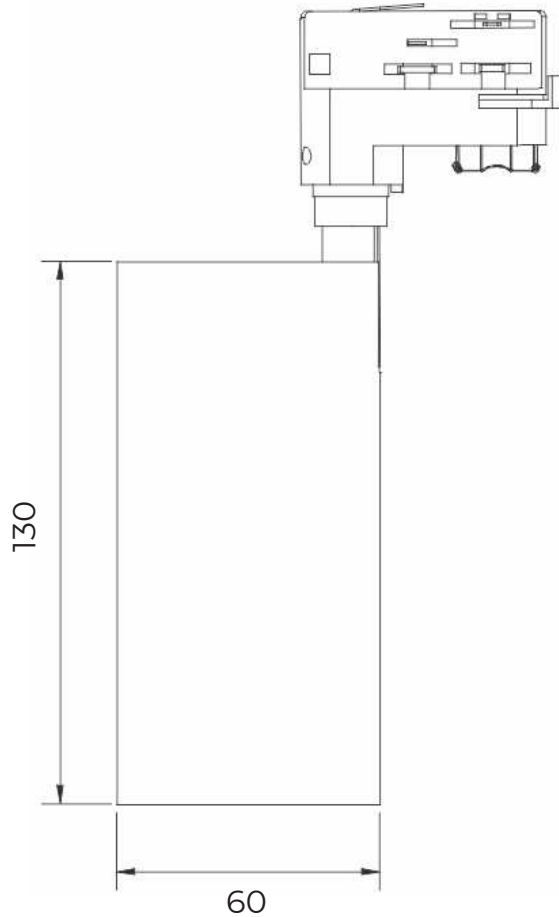

FORZA 8

Встраиваемый светильник

«ООО Технология Света»

г. Москва, ул. Зорге 22А

8 (800) 707-28-36

info@raduga-light.com

Световой поток указан для исполнения с цветовой температурой 5000 К, 80 Ra без вторичной оптики.
Замеры светового потока производились в интегрирующей сфере.

Световой поток с вариантами вторичной оптики указан в протоколах испытаний (предоставляется по запросу).

Заявленные в таблице данные могут изменяться в пределах 10%.

Производитель оставляет за собой право вносить изменения, не ухудшающие качество изделия,
в конструкцию отдельных деталей, узлов и параметров светильника без предварительного уведомления.