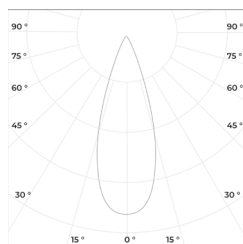

Коэффициент пульсации: < 1%

Степень защиты: IP 20

Гарантия: 5 лет

Технические данные

Максимальная потребляемая мощность, Вт	8
Максимальный световой поток, Лм*	840
Размеры ШxВ, мм	60x130
Эффективность, Лм/Вт	105
Угол раскрытия	15°, 24°, 38°, 60°

Диаграмма направленности КСС

15°

24°

38°

60°

FORZA 8

Встраиваемый светильник

«ООО Технология Света»