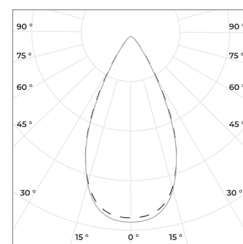

Коэффициент пульсации: < 1%

Степень защиты: IP 20

Гарантия: 5 лет

Технические данные

Максимальная потребляемая мощность, Вт	8
Максимальный световой поток, Лм*	840
Размеры ШxВ, мм	60x130
Эффективность, Лм/Вт	105
Угол раскрытия	15°, 24°, 38°, 60°

Диаграмма направленности КСС

15°

24°

38°

60°

FORZA 8

Встраиваемый светильник

«ООО Технология Света»