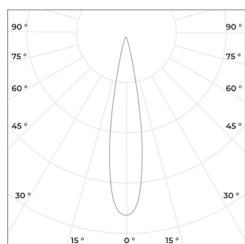

Коэффициент пульсации: < 1%

Степень защиты: IP 20

Гарантия: 5 лет

Технические данные

Максимальная потребляемая мощность, Вт	8
Максимальный световой поток, Лм*	840
Размеры ШxВ, мм	60x130
Эффективность, Лм/Вт	105
Угол раскрытия	15°, 24°, 38°, 60°

Диаграмма направленности КСС

15°

24°

38°

60°

FORZA 8

Встраиваемый светильник

«ООО Технология Света»