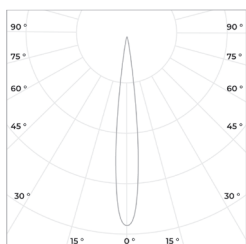

Коэффициент пульсации: < 1%

Степень защиты: IP 20

Гарантия: 5 лет

Технические данные

Максимальная потребляемая мощность, Вт	8
Максимальный световой поток, Лм*	840
Размеры ШxВ, мм	60x130
Эффективность, Лм/Вт	105
Угол раскрытия	15°, 24°, 38°, 60°

Диаграмма направленности КСС

15°

24°

38°

60°

FORZA 8

Встраиваемый светильник

«ООО Технология Света»