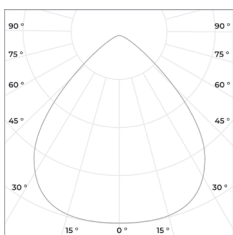

40

Максимальный световой поток, Лм\*

3000

Масса, кг

2,5

Размеры ДхШхВ, мм

350x111

Эффективность, Лм/Вт

#### Диаграмма направленности КСС

120°