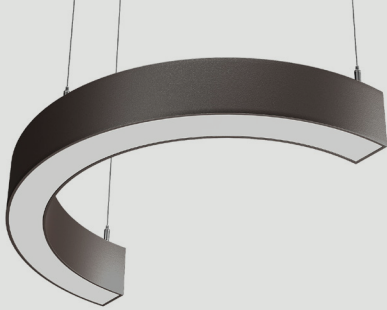

ALIA

Светильник для внутреннего освещения

<1 %

1-10

50

DALI

RAD-Alia

Описание изделия

Светильники серии Alia могут применяться как самостоятельно, так и в блочных решениях для создания световых рисунков. Лаконичная форма, равномерный комфортный свет, широкий диапазон размеров для самых различных пространств.

Внешний диаметр, мм: от 600 до 2000

Высота профиля, мм: 67/70

Ширина световой линии, мм: 35 или 50

Мощность, Вт: от 13 до 90

Источник питания: выносной

Монтаж: подвесной / накладной

Материалы: алюминий

Технические данные

Монтаж

подвесной / накладной

Материалы

алюминий

Светильник изготовлен по технологии с применением гибкого профиля и доступен в цветах по RAL: белый (9003), чёрный (9005), красный (3020), желтый (1021), темно-синий (5002), зеленый (6018 и 6029), оранжевый (2009), коричневый (8017), синий (5015), бирюзовый (5018), розовый (4010), фиолетовый (4007), серый (7043), золото, серебро.