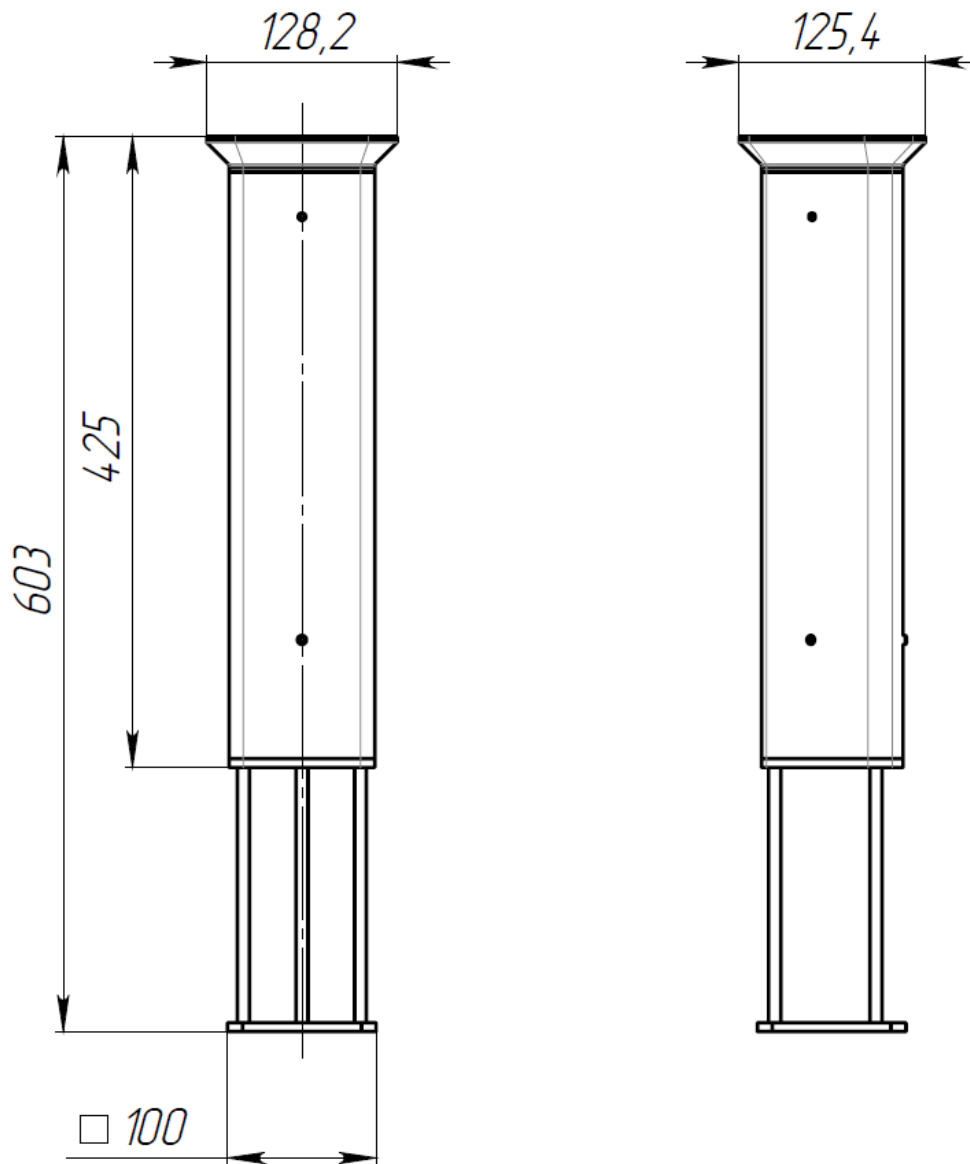

LOCA MINI V1

Светильник для ландшафтного
освещения

г. Москва, ул. Пятницкая,

д.13 стр.1, помещ.1/2

8 (800) 707-28-36

info@raduga-light.com

*Световой поток указан для исполнения с цветовой температурой 5000 К, 80 CRI без вторичной оптики, с рассеивателем из закаленного стекла. Замеры светового потока производились в интегрирующей сфере. Световой поток с другими вариантами вторичной оптики указан в протоколах испытаний в светотехнической лаборатории (предоставляется по запросу).

Заявленные в таблице данные могут изменяться в пределах 10%.

Производитель оставляет за собой право вносить изменения в конструкцию отдельных деталей, узлов и параметров светильников не ухудшающих качество изделия, без предварительного уведомления.