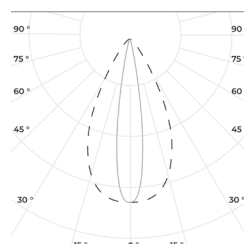

Технические данные

Максимальная потребляемая мощность, Вт	4
Максимальный световой поток, Лм*	440
Масса, кг	0,34
Размеры ДхШхВ, мм	300x26x17,6
Эффективность, Лм/Вт	110
Угол раскрытия	20°, 30°, 40°, 15x40°

Диаграмма направленности КСС

30°

40°

15x40°

LUMEN 300

Линейный светильник

г. Москва, ул. Пятницкая,
д.13 стр.1, помещ.1/2
8 (800) 707-28-36
info@raduga-light.com

Световой поток указан для исполнения с цветовой температурой 5000 K, 80 Ra без вторичной оптики и без рассеивателя. Замеры светового потока производились в интегрирующей сфере.