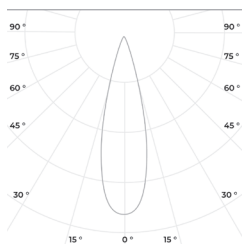

Технические данные

Максимальная потребляемая мощность, Вт	4
Максимальный световой поток, Лм*	440
Масса, кг	0,34
Размеры ДхШхВ, мм	300x26x17,6
Эффективность, Лм/Вт	110
Угол раскрытия	20°, 30°, 40°, 15x40°

Диаграмма направленности КСС

30°

40°

15x40°

LUMEN 300

Линейный светильник

г. Москва, ул. Пятницкая,
д.13 стр.1, помещ.1/2
8 (800) 707-28-36
info@raduga-light.com

Световой поток указан для исполнения с цветовой температурой 5000 K, 80 Ra без вторичной оптики и без рассеивателя. Замеры светового потока производились в интегрирующей сфере.