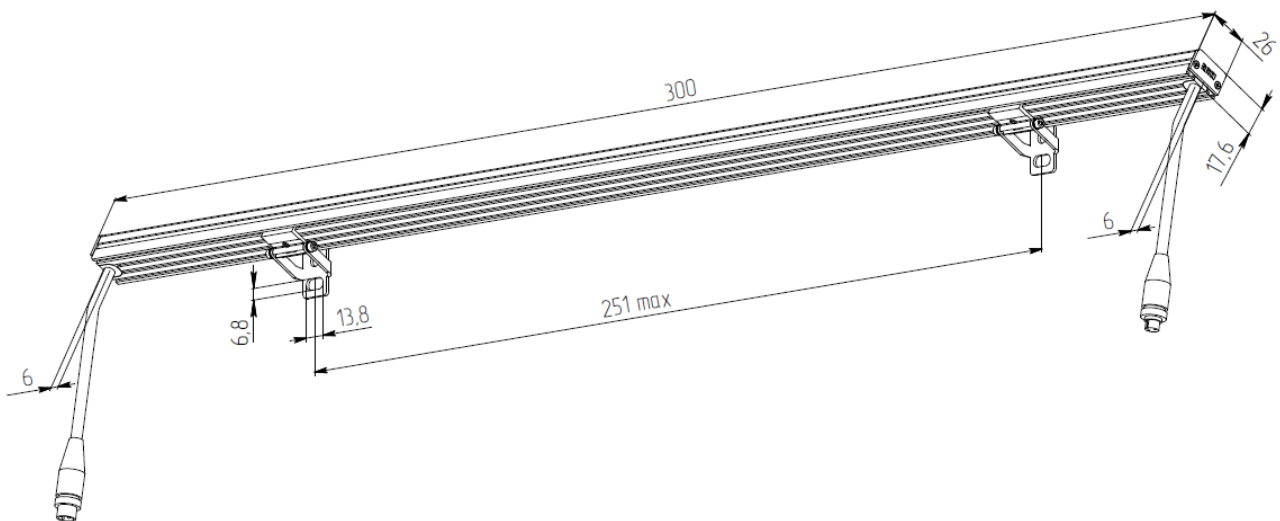

Технические данные

Максимальная потребляемая мощность, Вт	4
Максимальный световой поток, Лм*	440
Масса, кг	0,34
Размеры ДхШхВ, мм	300x26x17,6
Эффективность, Лм/Вт	110
Угол раскрытия	20°, 30°, 40°, 15x40°

Диаграмма направленности КСС

30°

40°

15x40°

LUMEN 300

Линейный светильник

г. Москва, ул. Пятницкая,
д.13 стр.1, помещ.1/2
8 (800) 707-28-36
info@raduga-light.com

Световой поток указан для исполнения с цветовой температурой 5000 K, 80 Ra без вторичной оптики и без рассеивателя. Замеры светового потока производились в интегрирующей сфере.