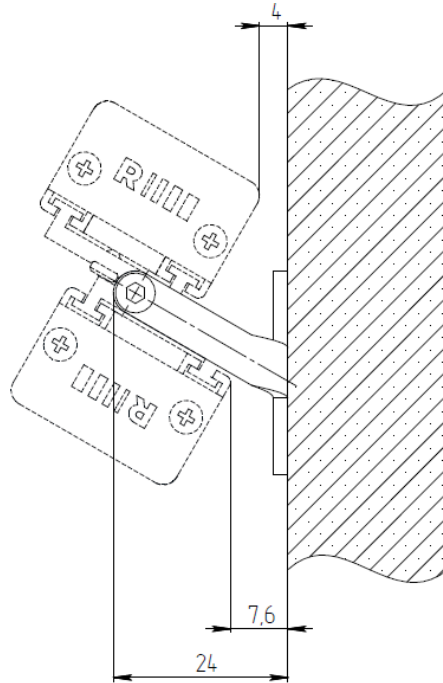

Технические данные

Максимальная потребляемая мощность, Вт	4
Максимальный световой поток, Лм*	440
Масса, кг	0,34
Размеры ДхШхВ, мм	300x26x17,6
Эффективность, Лм/Вт	110
Угол раскрытия	20°, 30°, 40°, 15x40°

Диаграмма направленности КСС

30°

40°

15x40°

LUMEN 300

Линейный светильник

г. Москва, ул. Пятницкая,
д.13 стр.1, помещ.1/2
8 (800) 707-28-36
info@raduga-light.com

Световой поток указан для исполнения с цветовой температурой 5000 K, 80 Ra без вторичной оптики и без рассеивателя. Замеры светового потока производились в интегрирующей сфере.