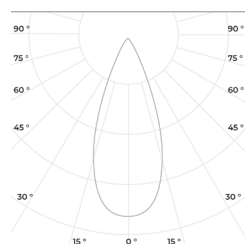

Технические данные

Максимальная потребляемая мощность, Вт	4
Максимальный световой поток, Лм*	440
Масса, кг	0,34
Размеры ДхШхВ, мм	300x26x17,6
Эффективность, Лм/Вт	110
Угол раскрытия	20°, 30°, 40°, 15x40°

Диаграмма направленности КСС

30°

40°

15x40°

LUMEN 300

Линейный светильник

г. Москва, ул. Пятницкая,
д.13 стр.1, помещ.1/2
8 (800) 707-28-36
info@raduga-light.com

Световой поток указан для исполнения с цветовой температурой 5000 K, 80 Ra без вторичной оптики и без рассеивателя. Замеры светового потока производились в интегрирующей сфере.