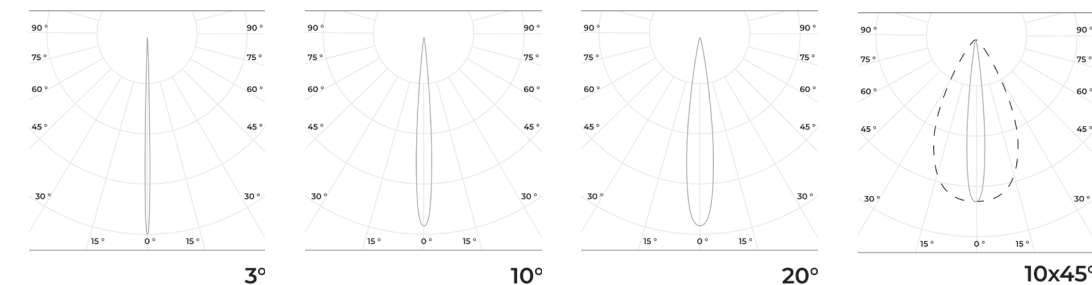

Технические данные

Максимальная потребляемая мощность

12 Вт; 18 Вт; 47 Вт

Длины

112x151x59; 164x188x67;
216x240x67 мм

Напряжение питания

24/48 DC,
230В; 50 Гц (не для всех моделей)

Масса

1 кг; 1,3 кг; 2,2 кг

Управление

DMX512, DALI

Материал корпуса

Алюминий анодированный,
+ закаленное стекло

Угол раскрытия

3°, 6°, 10°, 20°, 10*30°, 10*45°

Коррелированная цветовая температура

2700К-6500К, RGBW,
R,G,B и пр.

Стандартный цвет корпуса

RAL 8022