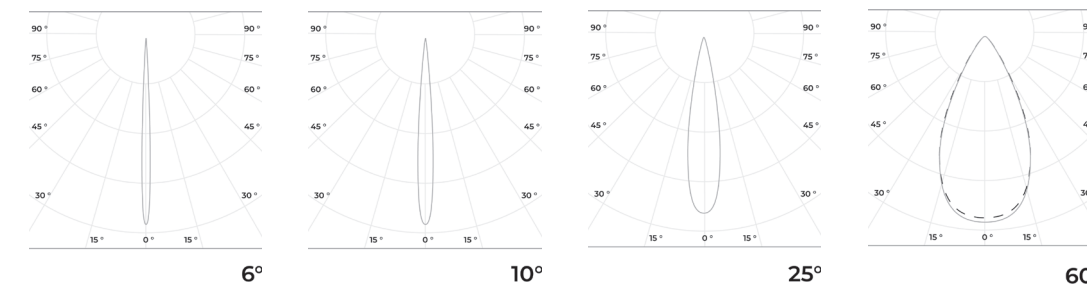

Технические данные

Максимальная потребляемая мощность

7 Вт; 14 Вт; 21 Вт

Длины

125×50×72 ; 133×96;
133×131 мм

Напряжение питания

24/48 DC

Масса

0,25 кг; 0,5 кг; 0,7 кг

Управление

DIMM

Материал корпуса

Алюминий анодированный,
+ закаленное стекло

Угол раскрытия

6°, 8°, 10°, 17°, 25°, 40°, 60°, 15x55°

Коррелированная цветовая температура

2700K-6500K, R,G,B и пр.

Стандартный цвет корпуса

RAL 8022