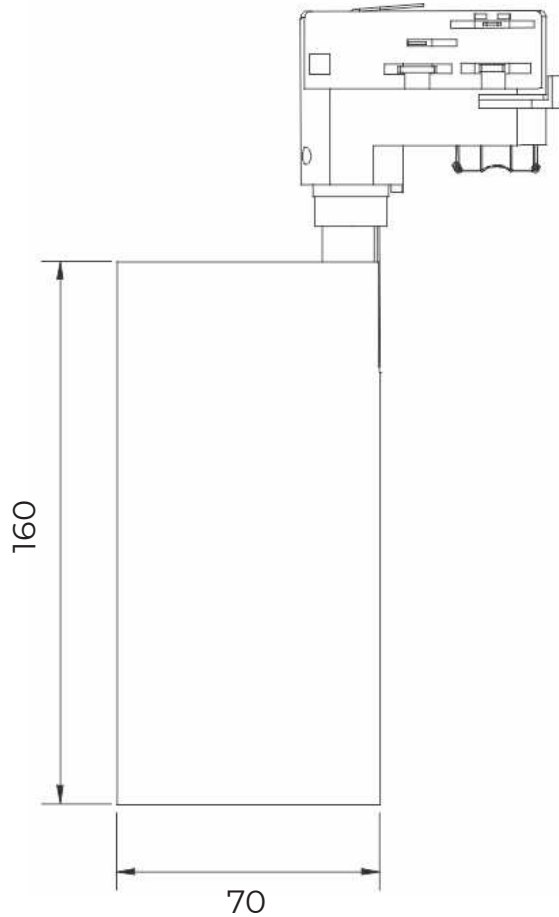

Коэффициент пульсации: < 1%

Степень защиты: IP 20

Гарантия: 5 лет

Технические данные

Максимальная потребляемая мощность, Вт	15
Максимальный световой поток, Лм*	1575
Размеры ШxВ, мм	70x160
Эффективность, Лм/Вт	105
Угол раскрытия	15°, 24°, 38°, 60°

Диаграмма направленности КСС

15°

24°

38°

60°

FORZA 15

Встраиваемый светильник

«ООО Технология Света»
г. Москва, ул. Зорге 22А
8 (800) 707-28-36
info@raduga-light.com

Световой поток указан для исполнения с цветовой температурой 5000 К, 80 Ra без вторичной оптики.
Замеры светового потока производились в интегрирующей сфере.

Световой поток с вариантами вторичной оптики указан в протоколах испытаний (предоставляется по запросу).