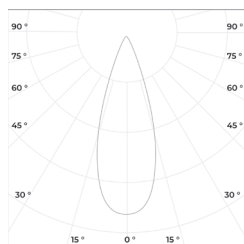

FORZA 15

Встраиваемый светильник

1575

15

20

- 45°
+ 40°

- 6500
- 5000
- 4000
- 3000
- 2700

RAD-FORZA

Описание изделия

Трековые потолочные светильники FORZA — мобильное решение для создания гармоничной световой среды в жилых и коммерческих помещениях. Оснащены поворотным механизмом и вторичной оптикой.

Вариант установки: Встраиваемый

Угол раскрытия: 15°, 24°, 38°, 60°

Напряжение питания: 230В AC (50 Гц)

Стандартный цвет корпуса, RAL: 9003, 9005

Система управления: DALI, 0-10, 1-10

Индекс цветопередачи CRI более: 80, 90

Коэффициент пульсации: < 1%

Степень защиты: IP 20

Гарантия: 5 лет

Технические данные

Максимальная потребляемая мощность, Вт	15
Максимальный световой поток, Лм*	1575
Размеры ШxВ, мм	70x160
Эффективность, Лм/Вт	105
Угол раскрытия	15°, 24°, 38°, 60°

Диаграмма направленности КСС

15°

24°

38°

60°