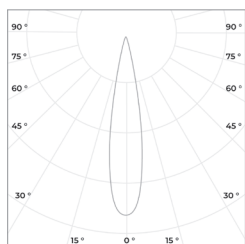

FORZA 15

Встраиваемый светильник

1575

15

20

- 45°
+ 40°

- 6500
- 5000
- 4000
- 3000
- 2700

RAD-FORZA

Описание изделия

Трековые потолочные светильники FORZA — мобильное решение для создания гармоничной световой среды в жилых и коммерческих помещениях. Оснащены поворотным механизмом и вторичной оптикой.

Вариант установки: Встраиваемый

Угол раскрытия: 15°, 24°, 38°, 60°

Напряжение питания: 230В AC (50 Гц)

Стандартный цвет корпуса, RAL: 9003, 9005

Система управления: DALI, 0-10, 1-10

Индекс цветопередачи CRI более: 80, 90

Коэффициент пульсации: < 1%

Степень защиты: IP 20

Гарантия: 5 лет

Технические данные

Максимальная потребляемая мощность, Вт	15
Максимальный световой поток, Лм*	1575
Размеры ШxВ, мм	70x160
Эффективность, Лм/Вт	105
Угол раскрытия	15°, 24°, 38°, 60°

Диаграмма направленности КСС

15°

24°

38°

60°