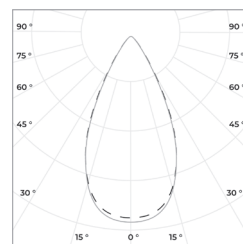

Коэффициент пульсации: < 1%

Степень защиты: IP 20

Гарантия: 5 лет

Технические данные

Максимальная потребляемая мощность, Вт	15
Максимальный световой поток, Лм*	1575
Размеры ШxВ, мм	70x160
Эффективность, Лм/Вт	105
Угол раскрытия	15°, 24°, 38°, 60°

Диаграмма направленности КСС

15°

24°

38°

60°

FORZA 15

Встраиваемый светильник

«ООО Технология Света»
г. Москва, ул. Зорге 22А
8 (800) 707-28-36
info@raduga-light.com

Световой поток указан для исполнения с цветовой температурой 5000 К, 80 Ra без вторичной оптики.
Замеры светового потока производились в интегрирующей сфере.

Световой поток с вариантами вторичной оптики указан в протоколах испытаний (предоставляется по запросу).