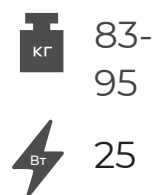

Функциональные светильники Rondo отражают последние тенденции городского освещения, сочетая компактные размеры, высокую степень зрительного комфорта и стильный дизайн.

RONDO

Технические данные

Максимальная потребляемая мощность

25 Вт

Длины

4200×180, 3300×180,
3150×180 мм

Напряжение питания

230 В. 50 Гц

Масса

83-95

Материал корпуса

Сталь + поликарбонат,
латунь

Угол раскрытия

ШК (type V)

Коррелированная цветовая температура

2700-6500 К

Стандартный цвет корпуса

RAL 8022

RAD-CIL