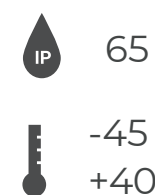

Функциональные светильники Rondo отражают последние тенденции городского освещения, сочетая компактные размеры, высокую степень зрительного комфорта и стильный дизайн.

RONDO

Технические данные

Максимальная потребляемая мощность

25 Вт

Длины

4200×180, 3300×180,
3150×180 мм

Напряжение питания

230 В. 50 Гц

Масса

83-95

Материал корпуса

Сталь + поликарбонат,
латунь

Угол раскрытия

ШК (type V)

Коррелированная цветовая температура

2700-6500 К

Стандартный цвет корпуса

RAL 8022

RAD-CIL