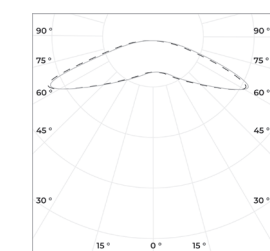

Технические данные

Максимальная потребляемая мощность

25 Вт

Длины

4200×180, 3300×180,
3150×180 мм

Напряжение питания

230 В. 50 Гц

Масса

83-95

Материал корпуса

Сталь + поликарбонат,
латунь

Угол раскрытия

ШК (type V)

Коррелированная цветовая температура

2700-6500 К

Стандартный цвет корпуса

RAL 8022

RAD-CIL

ШК (type V)