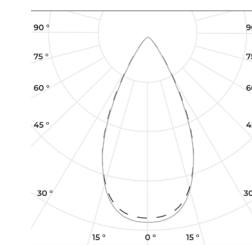

IP 67
-45
+40

- 6500
- 5000
- 4000
- 3000
- 2700

270

Технические данные

Напряжение питания	230 В, 50 Гц
Коэффициент мощности	0,98
Коэффициент пульсации светового потока	<1%
Угол раскрытия	20 °, 60 °, 100 °, 30x115 °
Материал корпуса	Анодированный алюминий, оптика из PC или PMMA
Потребляемая мощность, Вт.	27-483
Световой поток, Лм.	4300-76500
Стандартный цвет корпуса	RAL 8022

RAD-TERM

Исполнение А

Исполнение В

Исполнение С

20°

60°

100°

30x115°