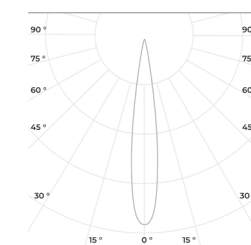

IP 67
-45
+40

- 6500
- 5000
- 4000
- 3000
- 2700

270

Технические данные

Напряжение питания	230 В, 50 Гц
Коэффициент мощности	0,98
Коэффициент пульсации светового потока	<1%
Угол раскрытия	20 °, 60 °, 100 °, 30x115 °
Материал корпуса	Анодированный алюминий, оптика из PC или PMMA
Потребляемая мощность, Вт.	27-483
Световой поток, Лм.	4300-76500
Стандартный цвет корпуса	RAL 8022

RAD-TERM

Исполнение А

Исполнение В

Исполнение С

20°

60°

100°

30x115°