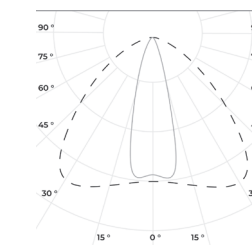

IP 67
-45
+40

- 6500
- 5000
- 4000
- 3000
- 2700

270

Технические данные

Напряжение питания	230 В, 50 Гц
Коэффициент мощности	0,98
Коэффициент пульсации светового потока	<1%
Угол раскрытия	20 °, 60 °, 100 °, 30x115 °
Материал корпуса	Анодированный алюминий, оптика из PC или PMMA
Потребляемая мощность, Вт.	27-483
Световой поток, Лм.	4300-76500
Стандартный цвет корпуса	RAL 8022

RAD-TERM

Исполнение А

Исполнение В

Исполнение С

20°

60°

100°

30x115°