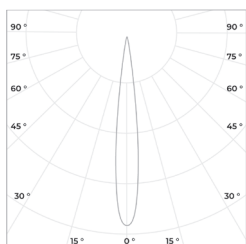

Размеры ШxВ, мм

90x185

Эффективность, Лм/Вт

105

Угол раскрытия

15°, 24°, 38°, 60°

Диаграмма направленности КСС

15°