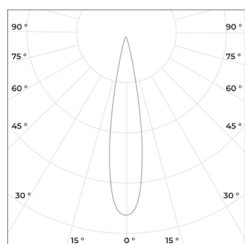

Размеры ШxВ, мм

90x185

Эффективность, Лм/Вт

105

Угол раскрытия

15°, 24°, 38°, 60°

Диаграмма направленности КСС

15°