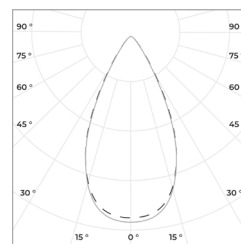

FORZA 32

Встраиваемый светильник

3360

32

20

- 45°
+ 40°

- 6500
- 5000
- 4000
- 3000
- 2700

RAD-FORZA

Описание изделия

Трековые потолочные светильники FORZA — мобильное решение для создания гармоничной световой среды в жилых и коммерческих помещениях. Оснащены поворотным механизмом и вторичной оптикой.

Вариант установки: Встраиваемый

Угол раскрытия: 15°, 24°, 38°, 60°

Напряжение питания: 230В AC (50 Гц)

Стандартный цвет корпуса, RAL: 9003, 9005

Система управления: DALI, 0-10, 1-10

Индекс цветопередачи CRI более: 80, 90

Коэффициент пульсации: < 1%

Степень защиты: IP 20

Гарантия: 5 лет

Технические данные

Максимальная потребляемая мощность, Вт

32

Максимальный световой поток, Лм*

3360

Размеры ШxВ, мм

90x185

Эффективность, Лм/Вт

105

Угол раскрытия

15°, 24°, 38°, 60°

Диаграмма направленности КСС

15°

24°

38°

60°