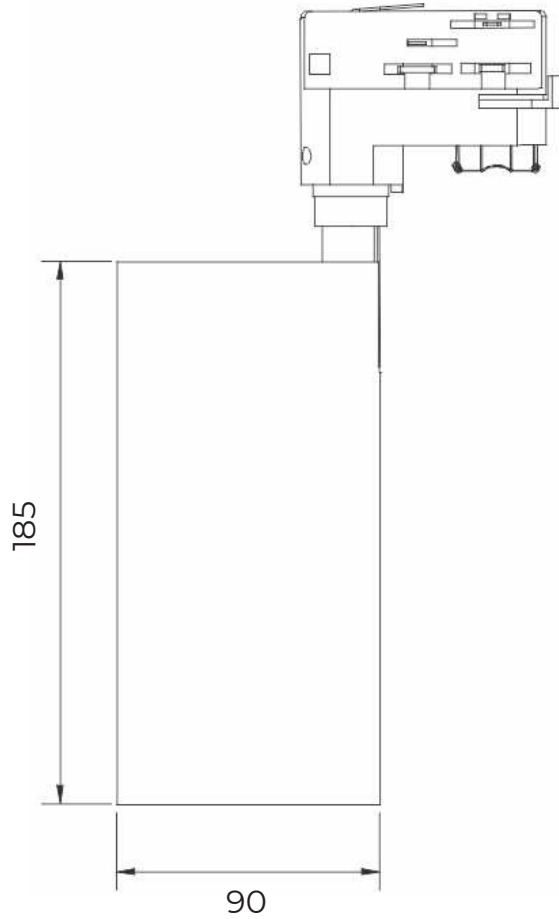

Размеры ШxВ, мм

90x185

Эффективность, Лм/Вт

105

Угол раскрытия

15°, 24°, 38°, 60°

Диаграмма направленности КСС

15°

24°

38°

60°

FORZA 32

Встраиваемый светильник

«ООО Технология Света»
г. Москва, ул. Зорге 22А
8 (800) 707-28-36
info@raduga-light.com

Световой поток указан для исполнения с цветовой температурой 5000 К, 80 Ra без вторичной оптики.
Замеры светового потока производились в интегрирующей сфере.

Световой поток с вариантами вторичной оптики указан в протоколах испытаний (предоставляется по запросу).

Заявленные в таблице данные могут изменяться в пределах 10%.

Производитель оставляет за собой право вносить изменения, не ухудшающие качество изделия,
в конструкцию отдельных деталей, узлов и параметров светильника без предварительного уведомления.