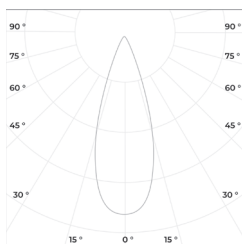

FORZA 32

Встраиваемый светильник

3360

32

20

- 45°
+ 40°

- 6500
- 5000
- 4000
- 3000
- 2700

RAD-FORZA

Описание изделия

Трековые потолочные светильники FORZA — мобильное решение для создания гармоничной световой среды в жилых и коммерческих помещениях. Оснащены поворотным механизмом и вторичной оптикой.

Вариант установки: Встраиваемый

Угол раскрытия: 15°, 24°, 38°, 60°

Напряжение питания: 230В AC (50 Гц)

Стандартный цвет корпуса, RAL: 9003, 9005

Система управления: DALI, 0-10, 1-10

Индекс цветопередачи CRI более: 80, 90

Коэффициент пульсации: < 1%

Степень защиты: IP 20

Гарантия: 5 лет

Технические данные

Максимальная потребляемая мощность, Вт

32

Максимальный световой поток, Лм*

3360

Размеры ШxВ, мм

90x185

Эффективность, Лм/Вт

105

Угол раскрытия

15°, 24°, 38°, 60°

Диаграмма направленности КСС

15°

24°

38°

60°