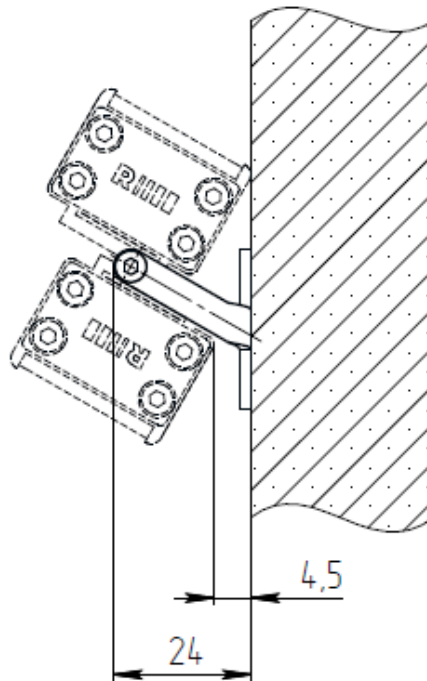

STRIA 18 333

Линейный светильник

г. Москва, ул. Пятницкая,

д.13 стр.1, помещ.1/2

8 (800) 707-28-36

info@raduga-light.com

Световой поток указан для исполнения с цветовой температурой 5000 K, 80 Ra без вторичной оптики и без рассеивателя. Замеры светового потока производились в интегрирующей сфере.

Световой поток с вариантами вторичной оптики указан в протоколах испытаний (предоставляется по запросу).

Заявленные в таблице данные могут изменяться в пределах 10%.

Производитель оставляет за собой право вносить изменения, не ухудшающие качество изделия, в конструкцию отдельных деталей, узлов и параметров светильника без предварительного уведомления.