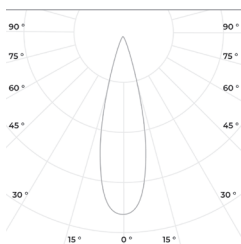

Гарантия: 5 лет

Технические данные

Максимальная потребляемая мощность, Вт	6
Максимальный световой поток, Лм*	660
Масса, кг	0,35
Размеры ДхШхВ, мм	333×30×21
Эффективность, Лм/Вт	110
Угол раскрытия	20°, 30°, 40°, 15x40°

Диаграмма направленности КСС

30°

40°

15x40°

STRIA 18 333

Линейный светильник

г. Москва, ул. Пятницкая,

д.13 стр.1, помещ.1/2