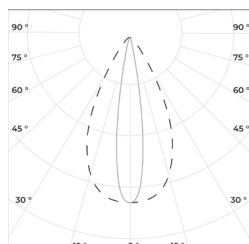

Гарантия: 5 лет

Технические данные

Максимальная потребляемая мощность, Вт	6
Максимальный световой поток, Лм*	660
Масса, кг	0,35
Размеры ДхШхВ, мм	333×30×21
Эффективность, Лм/Вт	110
Угол раскрытия	20°, 30°, 40°, 15x40°

Диаграмма направленности КСС

30°

40°

15x40°

STRIA 18 333

Линейный светильник

г. Москва, ул. Пятницкая,

д.13 стр.1, помещ.1/2