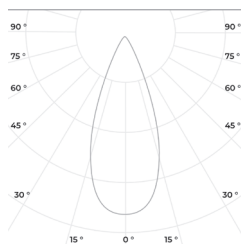

Гарантия: 5 лет

Технические данные

Максимальная потребляемая мощность, Вт	6
Максимальный световой поток, Лм*	660
Масса, кг	0,35
Размеры ДхШхВ, мм	333×30×21
Эффективность, Лм/Вт	110
Угол раскрытия	20°, 30°, 40°, 15x40°

Диаграмма направленности КСС

30°

40°

15x40°

STRIA 18 333

Линейный светильник

г. Москва, ул. Пятницкая,

д.13 стр.1, помещ.1/2