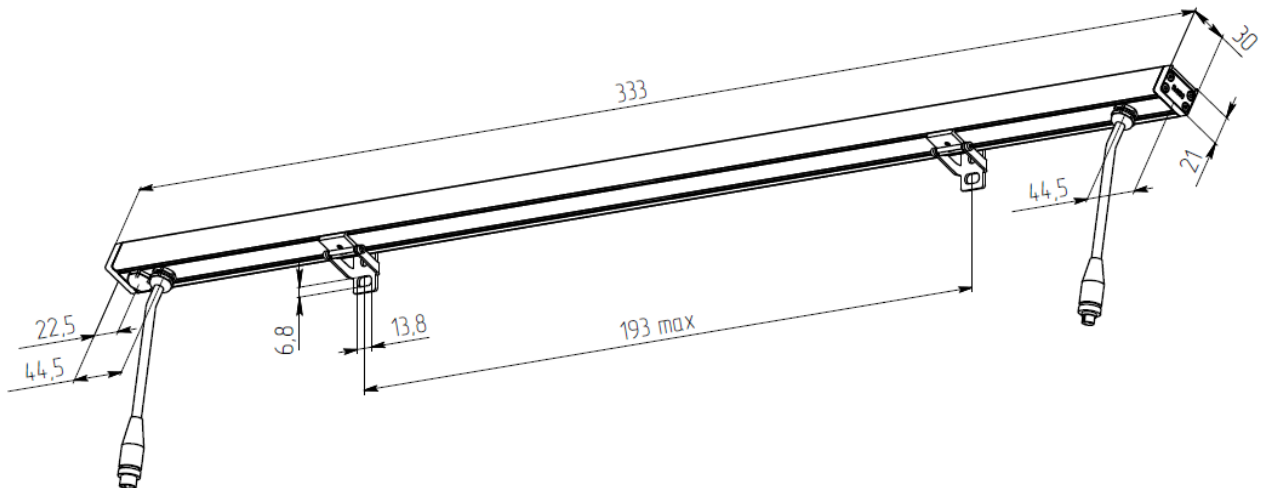

STRIA 18 333

Линейный светильник

г. Москва, ул. Пятницкая,

д.13 стр.1, помещ.1/2

8 (800) 707-28-36

info@raduga-light.com

Световой поток указан для исполнения с цветовой температурой 5000 K, 80 Ra без вторичной оптики и без рассеивателя. Замеры светового потока производились в интегрирующей сфере.

Световой поток с вариантами вторичной оптики указан в протоколах испытаний (предоставляется по запросу).

Заявленные в таблице данные могут изменяться в пределах 10%.

Производитель оставляет за собой право вносить изменения, не ухудшающие качество изделия, в конструкцию отдельных деталей, узлов и параметров светильника без предварительного уведомления.