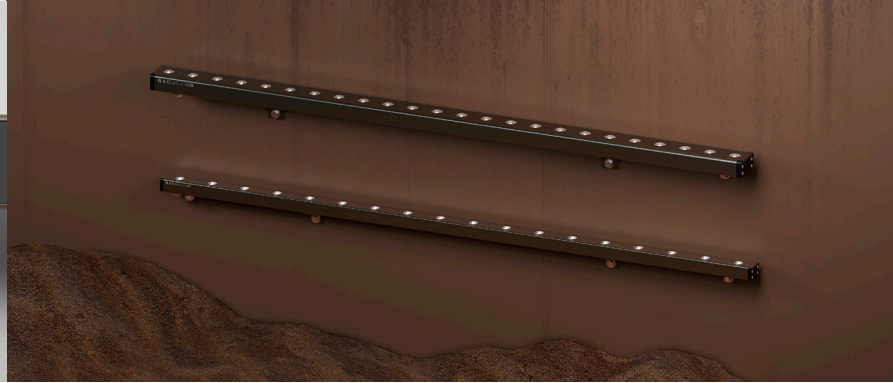

STRIA 18 333

Линейный светильник

660

0,35

6

67

- 45°
+ 40°

R,G,B

Описание изделия

Архитектурный линейный светильник STRIA 18 — эффективность в миниатюрном формате. Сочетание компактных размеров и низкой потребляемой мощности с интенсивным световым потоком.

Материал корпуса: Al анодированный + закаленное стекло

Угол раскрытия: 20°, 30°, 40°, 15x40°

Напряжение питания: 24В/48В DC

Стандартный цвет корпуса: RAL 8022

Цветовая температура: 2700-6500K, RGB

Система управления: DIMM, DMX512

Степень защиты: IP 67

Индекс цветопередачи, более: 80 CRI

Гарантия: 5 лет

Технические данные

Максимальная потребляемая мощность, Вт	6
Максимальный световой поток, Лм*	660
Масса, кг	0,35
Размеры ДхШхВ, мм	333×30×21
Эффективность, Лм/Вт	110
Угол раскрытия	20°, 30°, 40°, 15x40°