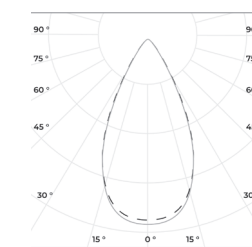

 -6500
-5000
-4000
-3000
-2700

270

Технические данные

Напряжение питания	230 В, 50 Гц
Коэффициент мощности	0,98
Коэффициент пульсации светового потока	<1%
Угол раскрытия	20 °, 60 °, 100 °, 30x115 °
Материал корпуса	Анодированный алюминий, оптика из PC или PMMA
Потребляемая мощность, Вт.	27-483
Световой поток, Лм.	4300-76500
Стандартный цвет корпуса	RAL 8022

RAD-TERM

Исполнение А

Исполнение В

Исполнение С

20°

60°

100°

30x115°