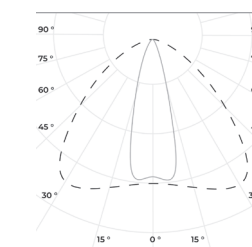

 -6500
-5000
-4000
-3000
-2700

270

Технические данные

Напряжение питания	230 В, 50 Гц
Коэффициент мощности	0,98
Коэффициент пульсации светового потока	<1%
Угол раскрытия	20 °, 60 °, 100 °, 30x115 °
Материал корпуса	Анодированный алюминий, оптика из PC или PMMA
Потребляемая мощность, Вт.	27-483
Световой поток, Лм.	4300-76500
Стандартный цвет корпуса	RAL 8022

RAD-TERM

Исполнение А

Исполнение В

Исполнение С

20°

60°

100°

30x115°