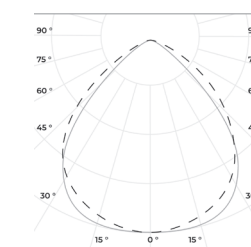

 -6500
-5000
-4000
-3000
-2700

270

Технические данные

Напряжение питания	230 В, 50 Гц
Коэффициент мощности	0,98
Коэффициент пульсации светового потока	<1%
Угол раскрытия	20 °, 60 °, 100 °, 30x115 °
Материал корпуса	Анодированный алюминий, оптика из PC или PMMA
Потребляемая мощность, Вт.	27-483
Световой поток, Лм.	4300-76500
Стандартный цвет корпуса	RAL 8022

RAD-TERM

Исполнение А

Исполнение В

Исполнение С

20°

60°

100°

30x115°