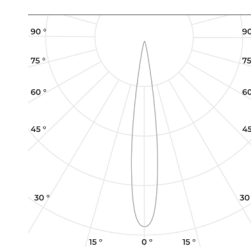

 -6500
-5000
-4000
-3000
-2700

270

Технические данные

Напряжение питания	230 В, 50 Гц
Коэффициент мощности	0,98
Коэффициент пульсации светового потока	<1%
Угол раскрытия	20 °, 60 °, 100 °, 30x115 °
Материал корпуса	Анодированный алюминий, оптика из PC или PMMA
Потребляемая мощность, Вт.	27-483
Световой поток, Лм.	4300-76500
Стандартный цвет корпуса	RAL 8022

RAD-TERM

Исполнение А

Исполнение В

Исполнение С

20°

60°

100°

30x115°