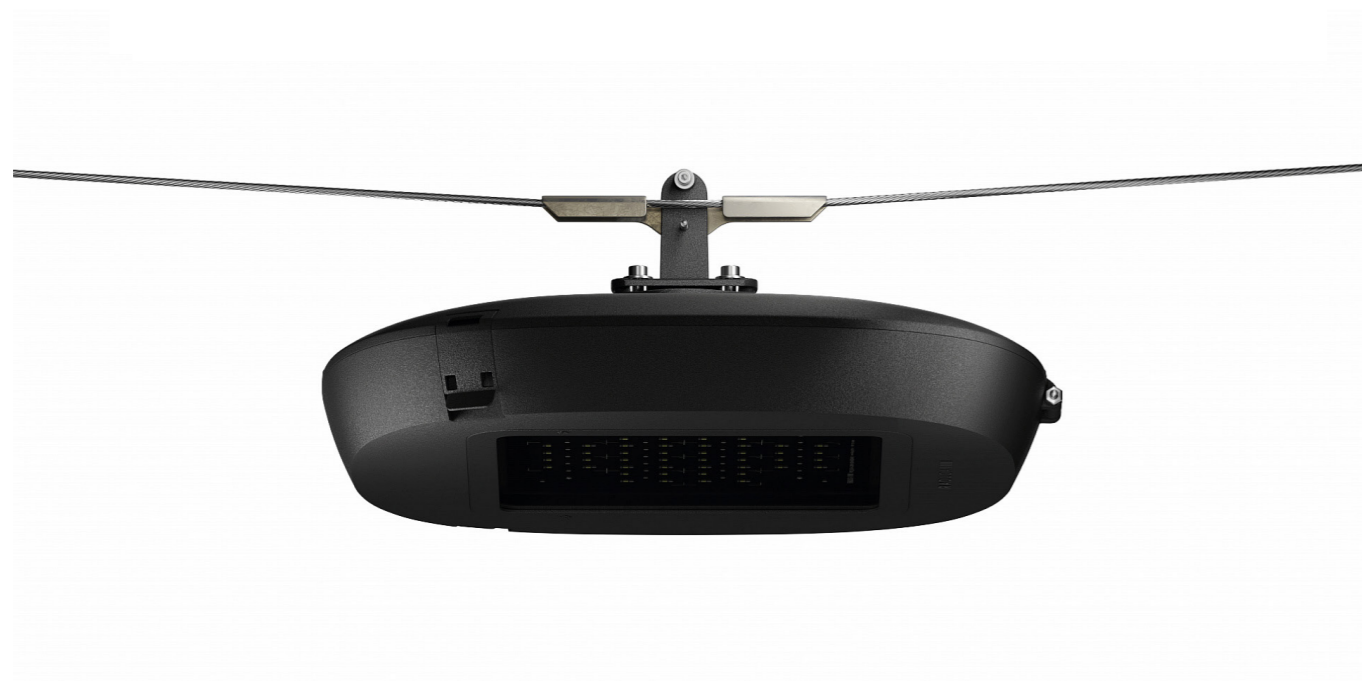

iCON

LED светильники для уличного
и садово-паркового освещения

252

253

LED светильники для уличного
и садово-паркового освещения

ICON-V2

3300
Лм

IP 66

-45
+55

W
белый холодный
6000 K
DW
белый дневной
4000 K
WW
белый теплый
3000 K

254

Технические данные

Потребляемая мощность	30, 60, 100 Вт
Напряжение питания	230В
Световая отдача	110 Лм/Вт - (±10 Лм/Вт)
Диапазон раб. температур	-45 °С ... +55 °С
Материал корпуса	Al + закаленное стекло
Угол раскрытия	30°, 60°, 90°, 120°
Коррелированная цветовая температура	2700К-6500К
Степень защиты	IP66

RAD-ICON-V4

LED светильники для уличного
и садово-паркового освещения

ICON-S

3300
Лм

66

-45
+55

258

Технические данные

Потребляемая мощность	30, 60, 100 Вт
Напряжение питания	230В
Световая отдача	110 Лм/Вт - (±10 Лм/Вт)
Диапазон раб. температур	-45 °С ... +55 °С
Материал корпуса	Al + закаленное стекло
Угол раскрытия	30°, 60°, 90°, 120°
Коррелированная цветовая температура	2700К-6500К
Степень защиты	IP66