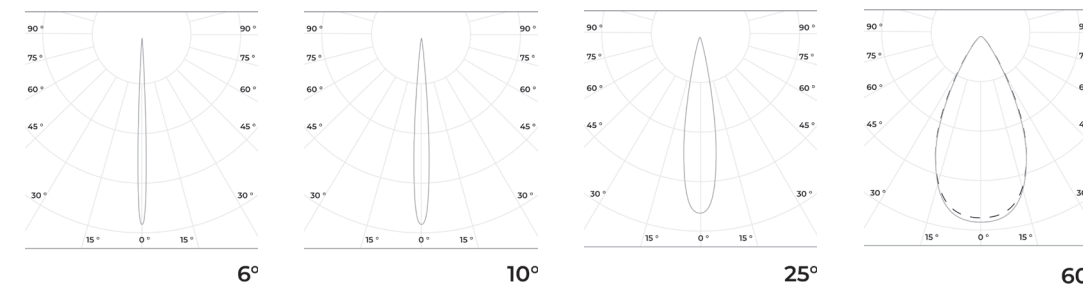

Технические данные

Максимальная потребляемая мощность

7 Вт; 14 Вт; 21 Вт

Длины

125×50×72 ; 133×96;
133×131 мм

Напряжение питания

24/48 DC

Масса

0,25 кг; 0,5 кг; 0,7 кг

Управление

DIMM

Материал корпуса

Алюминий анодированный,
+ закаленное стекло

Угол раскрытия

6°, 8°, 10°, 17°, 25°, 40°, 60°, 15x55°

Коррелированная цветовая температура

2700K-6500K, R,G,B и пр.

Стандартный цвет корпуса

RAL 8022