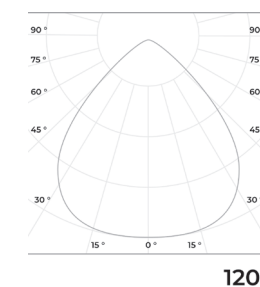

Технические данные

Максимальная
потребляемая мощность

14 Вт

Длины

1000x337x 120

Напряжение питания

230 В. 50 Гц

Масса

13,45 кг

Материал корпуса

Сталь

Угол раскрытия

120°

Коррелированная
цветовая температура

2700-6500 К

Стандартный цвет корпуса

RAL 8022

RAD-SMPL-V1