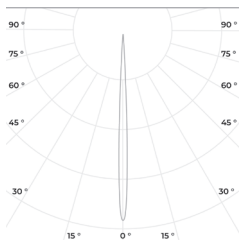

Угол раскрытия: 6°, 8°, 17°, 25°, 40°, 60°

Напряжение питания: 24В/48В DC

Цветовая температура: 2700-6500К, RGB

Степень защиты: IP 67

Индекс цветопередачи, более: 80 CRI

Гарантия: 5 лет

Технические данные

Максимальная потребляемая мощность, Вт	3
Максимальный световой поток, Лм*	330
Масса, кг	0,4
Размеры ШxВ, мм	66x66x73
Эффективность, Лм/Вт	110
Угол раскрытия	6°, 8°, 17°, 25°, 40°, 60°

Диаграмма направленности КСС

6°

25°

60°

INTERRA 3

Грунтовый светильник

«ООО Технология Света»
г. Москва, ул. Зорге 22А
8 (800) 707-28-36
info@raduga-light.com

Световой поток указан для исполнения с цветовой температурой 5000 К, 80 Ra без вторичной оптики и без рассеивателя. Замеры светового потока производились в интегрирующей сфере.