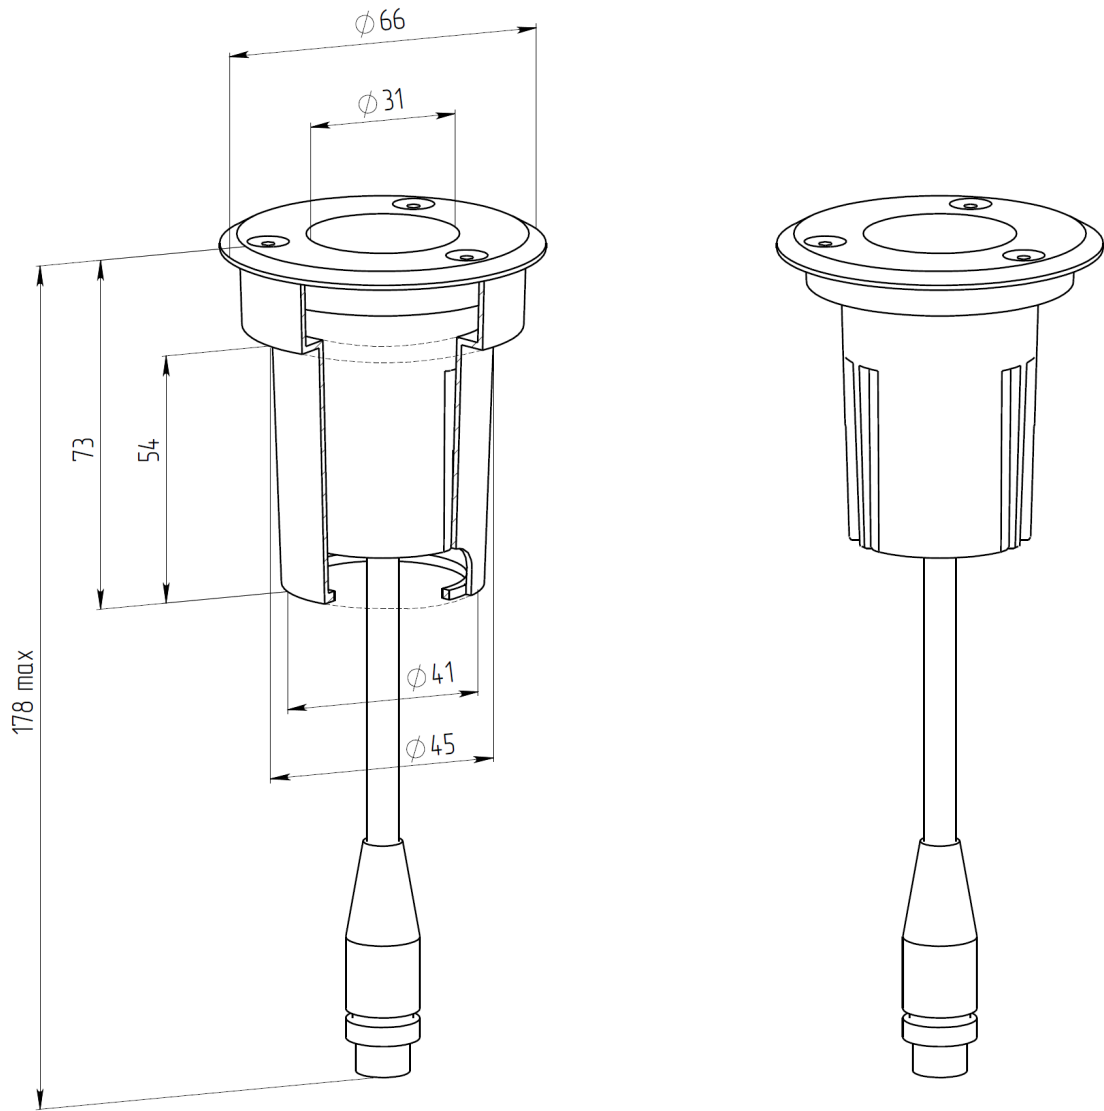

INTERRA 3

Грунтовый светильник

330

0,4

67

3

- 45°
+ 40°

RAD-G-CLS

Описание изделия

Классические грунтовые светильники INTERRA 3 для заливающей подсветки фасадов с грунта включает три разных по размеру и мощности модели.

Материал корпуса: Al + закаленное стекло + нержавеющая сталь

Угол раскрытия: 6°, 8°, 17°, 25°, 40°, 60°

Напряжение питания: 24В/48В DC

Цветовая температура: 2700-6500К, RGB

Степень защиты: IP 67

Индекс цветопередачи, более: 80 CRI

Гарантия: 5 лет

Технические данные

Максимальная потребляемая мощность, Вт	3
Максимальный световой поток, Лм*	330
Масса, кг	0,4
Размеры ШxВ, мм	66x66x73
Эффективность, Лм/Вт	110
Угол раскрытия	6°, 8°, 17°, 25°, 40°, 60°

Диаграмма направленности КСС

6°

25°

60°

INTERRA 3

Грунтовый светильник

«ООО Технология Света»
г. Москва, ул. Зорге 22А
8 (800) 707-28-36
info@raduga-light.com

Световой поток указан для исполнения с цветовой температурой 5000 К, 80 Ra без вторичной оптики и без рассеивателя. Замеры светового потока производились в интегрирующей сфере.