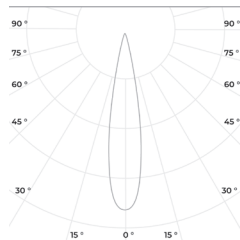

Угол раскрытия: 6°, 8°, 17°, 25°, 40°, 60°

Напряжение питания: 24В/48В DC

Цветовая температура: 2700-6500К, RGB

Степень защиты: IP 67

Индекс цветопередачи, более: 80 CRI

Гарантия: 5 лет

Технические данные

Максимальная потребляемая мощность, Вт	3
Максимальный световой поток, Лм*	330
Масса, кг	0,4
Размеры ШxВ, мм	66x66x73
Эффективность, Лм/Вт	110
Угол раскрытия	6°, 8°, 17°, 25°, 40°, 60°

Диаграмма направленности КСС

6°

25°

60°

INTERRA 3

Грунтовый светильник

«ООО Технология Света»
г. Москва, ул. Зорге 22А
8 (800) 707-28-36
info@raduga-light.com

Световой поток указан для исполнения с цветовой температурой 5000 К, 80 Ra без вторичной оптики и без рассеивателя. Замеры светового потока производились в интегрирующей сфере.