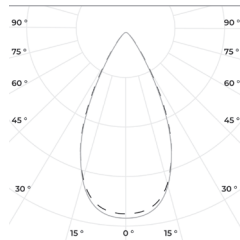

Угол раскрытия: 6°, 8°, 17°, 25°, 40°, 60°

Напряжение питания: 24В/48В DC

Цветовая температура: 2700-6500К, RGB

Степень защиты: IP 67

Индекс цветопередачи, более: 80 CRI

Гарантия: 5 лет

Технические данные

Максимальная потребляемая мощность, Вт	3
Максимальный световой поток, Лм*	330
Масса, кг	0,4
Размеры ШxВ, мм	66x66x73
Эффективность, Лм/Вт	110
Угол раскрытия	6°, 8°, 17°, 25°, 40°, 60°

Диаграмма направленности КСС

6°

25°

60°

INTERRA 3

Грунтовый светильник

«ООО Технология Света»
г. Москва, ул. Зорге 22А
8 (800) 707-28-36
info@raduga-light.com

Световой поток указан для исполнения с цветовой температурой 5000 К, 80 Ra без вторичной оптики и без рассеивателя. Замеры светового потока производились в интегрирующей сфере.