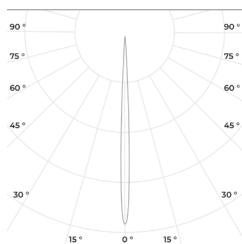

Стандартный цвет корпуса: RAL 8022

Цветовая температура: 2700-6500K, RGB, RGBW

Система управления: DMX512; DALI 24 V DC

Степень защиты: IP 67

Индекс цветопередачи, более: 80 CRI

Гарантия: 5 лет

Максимальная потребляемая мощность, Вт	2x18
Максимальный световой поток, Лм*	3960
Масса, кг	2,4
Размеры ДхШхВ, мм	106,8×200×150,4
Эффективность, Лм/Вт	110
Угол раскрытия °	6°, 8°, 10°, 17°, 25°, 40°, 60°, 15x55°

Диаграмма направленности КСС

6°

10°

25°

60°