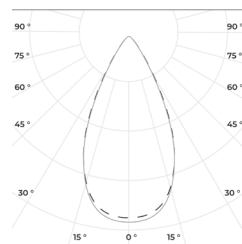

QUATRA DUO 2x18

Архитектурный фасадный прожектор

3960

2,4

2x18

67

- 45°
+ 40°

R,G,B

Технические данные

Материал корпуса: Al анодированный + закаленное стекло

Угол раскрытия: 6°, 8°, 10°, 17°, 25°, 40°, 60°, 15x55°

Угол раскрытия RGBW: 17°, 25°, 40°, 60°, 15x55°

Напряжение питания: 24В/48В DC; 230В AC (50 Гц)

Стандартный цвет корпуса: RAL 8022

Цветовая температура: 2700-6500K, RGB, RGBW

Система управления: DMX512; DALI 24 V DC

Степень защиты: IP 67

Индекс цветопередачи, более: 80 CRI

Гарантия: 5 лет

Максимальная потребляемая мощность, Вт	2x18
Максимальный световой поток, Лм*	3960
Масса, кг	2,4
Размеры ДхШхВ, мм	106,8×200×150,4
Эффективность, Лм/Вт	110
Угол раскрытия °	6°, 8°, 10°, 17°, 25°, 40°, 60°, 15x55°

Диаграмма направленности КСС

6°

10°

25°

60°