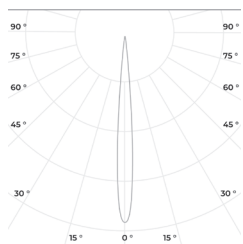

Стандартный цвет корпуса: RAL 8022

Цветовая температура: 2700-6500K, RGB, RGBW

Система управления: DMX512; DALI 24 V DC

Степень защиты: IP 67

Индекс цветопередачи, более: 80 CRI

Гарантия: 5 лет

Максимальная потребляемая мощность, Вт	2x18
Максимальный световой поток, Лм*	3960
Масса, кг	2,4
Размеры ДхШхВ, мм	106,8×200×150,4
Эффективность, Лм/Вт	110
Угол раскрытия °	6°, 8°, 10°, 17°, 25°, 40°, 60°, 15x55°

Диаграмма направленности КСС

6°

10°

25°

60°