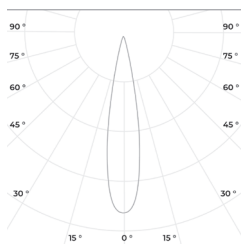

Стандартный цвет корпуса: RAL 8022

Цветовая температура: 2700-6500K, RGB, RGBW

Система управления: DMX512; DALI 24 V DC

Степень защиты: IP 67

Индекс цветопередачи, более: 80 CRI

Гарантия: 5 лет

Максимальная потребляемая мощность, Вт	2x18
Максимальный световой поток, Лм*	3960
Масса, кг	2,4
Размеры ДхШхВ, мм	106,8×200×150,4
Эффективность, Лм/Вт	110
Угол раскрытия °	6°, 8°, 10°, 17°, 25°, 40°, 60°, 15x55°

Диаграмма направленности КСС

6°

10°

25°

60°